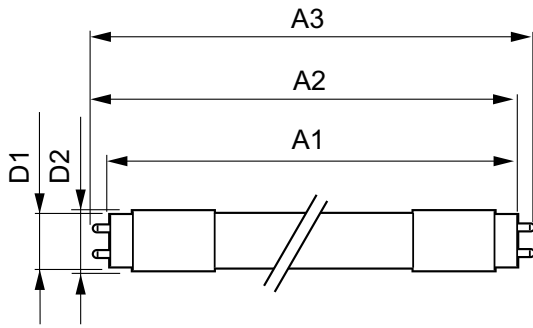

MASTER LEDtube InstantFit HF

Depolama (Min)	-40 °C
Muhafaza Maksimum (Nom)	55 °C
Kontroller ve Dimming	
Dim Edilebilir	Hayır
Mekanik Ayrıntılar ve Muhafaza	
Lamba Malzemesi	Plastik
Ürün Uzunluğu	1500 mm
Onay ve Uygulama	
Enerji Verimliliği Etiketleri (EEL)	A++
Enerji Tasarruflu Ürün	Yes
Onay İşaretleri	RoHS compliance CE işareti KEMA Keur certificate

Enerji Tüketimi kWh/1000 sa	24 kWh
Ürün Verileri	
Tam ürün kodu	871869668756700
Sipariş ürün adı	MASTER LEDtube HF 1500mm HO 20W865 T8
EAN/UPC - Ürün	8718696687567
Sipariş kodu	68756700
Numeratör - Paket Başına Miktar	1
Numeratör - Büyük kutu başına paket sayısı	10
Malzeme No. (12NC)	929001284502
Net Ağırlık (Parça Baş)	0,450 kg

Boyutlu çizim

MAS LEDtube HF 1500mm HO 20W865 T8

Product	D1	D2	A1	A2	A3
MASTER LEDtube HF 1500mm HO 20W865 T8	25,6 mm	28 mm	1498,7 mm	1505,8 mm	1512,9 mm