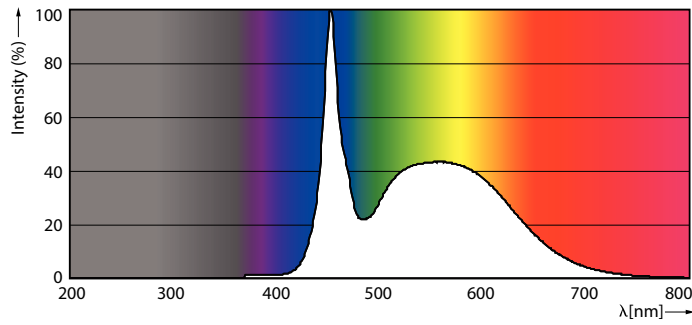

Fotometrik bilgi

MAS LEDtube HF 1500mm HO 20W865 T8

MAS LEDtube HF 1500mm HO 20W865 T8