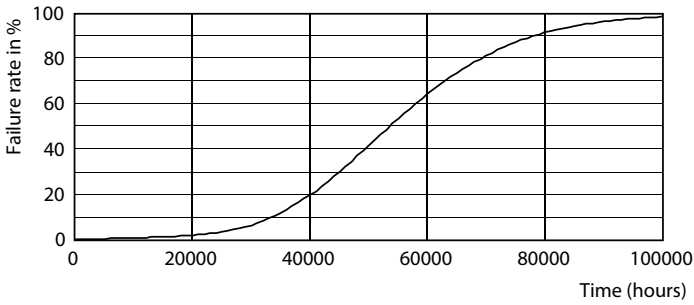

LEDtube HF 1200mm 1500mm UO T8