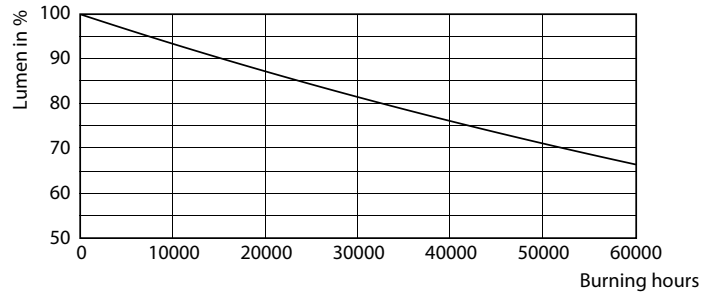

MASTER LEDtube InstantFit HF

Fotometrik bilgi

Kullanım Ömrü

LEDtube HF HO-UO 14-24W G13 830-865 T8