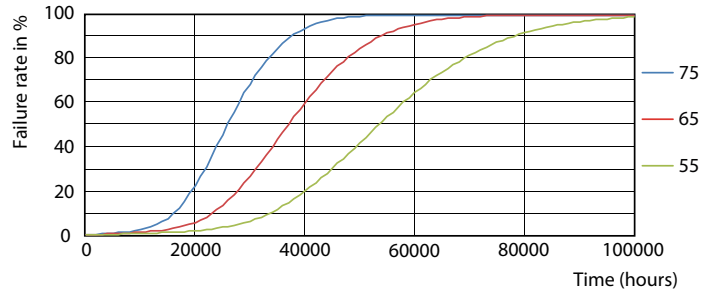

## Kullanım Ömrü

LEDtube HF 1500mm HO-UO 20-24W G13 830-865 T8

LEDtube HF 1200mm 1500mm UO T8

LEDtube HF 1500mm 26W G5 T5

LEDtube HF HO-UO 14-24W G13 830-865 T8