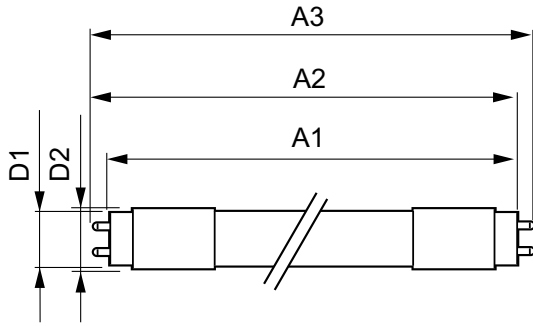

MASTER LEDtube InstantFit HF

Depolama (Min)	-40 °C
Muhafaza Maksimum (Nom)	55 °C
Kontroller ve Dimming	
Dim Edilebilir	Hayır
Mekanik Ayrıntılar ve Muhafaza	
Lamba Malzemesi	Plastik
Ürün Uzunluğu	1200 mm
Onay ve Uygulama	
Enerji Verimliliği Etiketleri (EEL)	A+
Enerji Tasarruflu Ürün	Yes
Onay İşaretleri	RoHS compliance CE işareti KEMA Keur certificate

Enerji Tüketimi kWh/1000 sa	17 kWh
Ürün Verileri	
Tam ürün kodu	871869668752900
Sipariş ürün adı	MASTER LEDtube HF 1200mm HO 14W830 T8
EAN/UPC - Ürün	8718696687529
Sipariş kodu	68752900
Numeratör - Paket Başına Miktar	1
Numeratör - Büyük kutu başına paket sayısı	10
Malzeme No. (12NC)	929001284302
Net Ağırlık (Parça Baş)	0,360 kg

Boyutlu çizim

MAS LEDtube HF 1200mm HO 14W830 T8

Product	D1	D2	A1	A2	A3
MASTER LEDtube HF 1200mm HO 14W830 T8	25,6 mm	28 mm	1198,1 mm	1205,2 mm	1212,3 mm