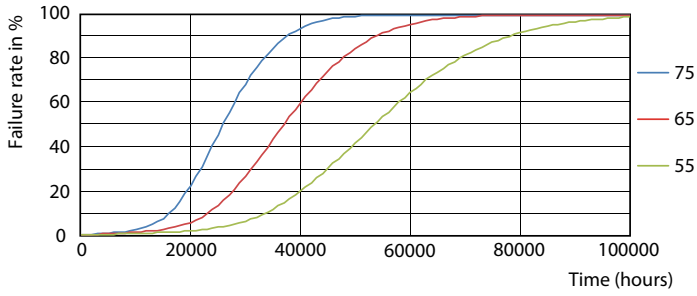

MAS LEDtube HF 1200mm HO 14W830 T8

MASTER LEDtube InstantFit HF

Fotometrik bilgi

LEDtube HF 1200mm 1500mm UO T8

Kullanım Ömrü

LEDtube HF 1500mm 26W G5 T5

LEDtube HF 1200mm 1500mm UO T8

LEDtube HF HO-UO 14-24W G13 830-865 T8