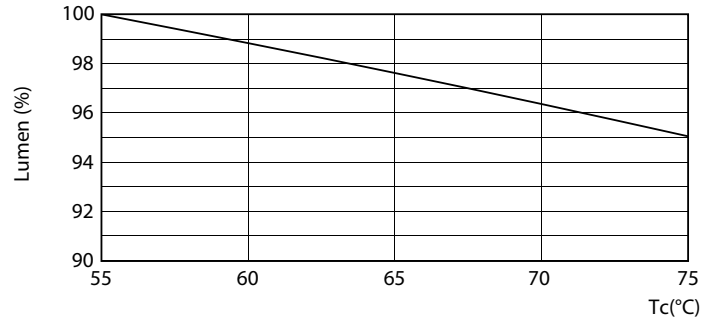

MAS LEDtube HF 1200mm HO 14W830 T8

MASTER LEDtube InstantFit HF

Fotometrik bilgi

LEDtube HF 1200mm 1500mm UO T8

Kullanım Ömrü

LEDtube HF 1500mm 26W G5 T5

LEDtube HF 1200mm 1500mm UO T8

LEDtube HF HO-UO 14-24W G13 830-865 T8