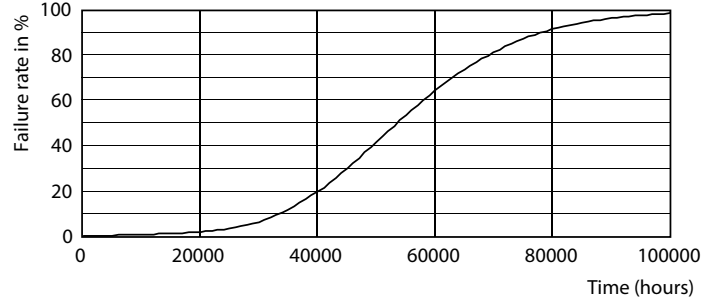

MAS LEDtube HF 1200mm HO 14W830 T8

MASTER LEDtube InstantFit HF

Fotometrik bilgi

LEDtube HF 1200mm 1500mm UO T8

Kullanım Ömrü

LEDtube HF 1500mm 26W G5 T5

LEDtube HF 1200mm 1500mm UO T8

LEDtube HF HO-UO 14-24W G13 830-865 T8