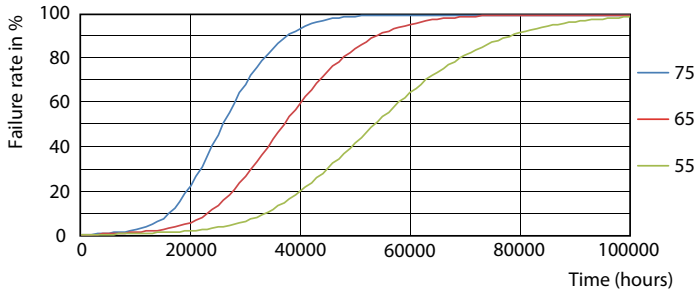

MAS LEDtube HF 1200mm HO 14W865 T8

MASTER LEDtube InstantFit HF

Fotometrik bilgi

LEDtube HF 1200mm 1500mm UO T8

Kullanım Ömrü

LEDtube HF 1500mm 26W G5 T5

LEDtube HF 1200mm 1500mm UO T8

LEDtube HF HO-UO 14-24W G13 830-865 T8