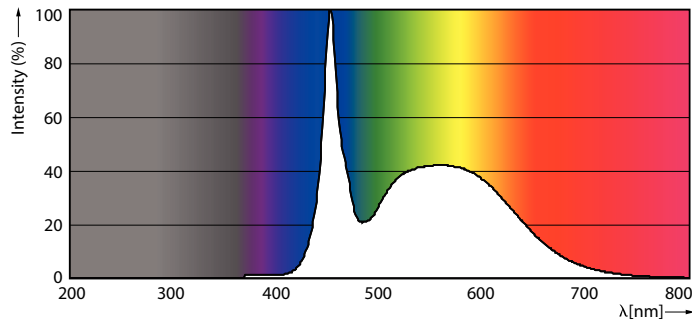

Fotometrik bilgi

MAS LEDtube HF 1200mm HO 14W865 T8

MAS LEDtube HF 1200mm HO 14W865 T8