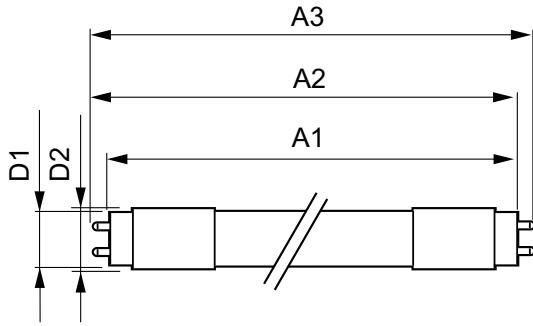

MASTER LEDtube InstantFit HF

Depolama (Min)	-40 °C
Muhafaza Maksimum (Nom)	55 °C
Kontroller ve Dimming	
Dim Edilebilir	Hayır
Mekanik Ayrıntılar ve Muhafaza	
Lamba Malzemesi	Plastik
Ürün Uzunluğu	1200 mm
Onay ve Uygulama	
Enerji Verimliliği Etiketleri (EEL)	A++
Enerji Tasarruflu Ürün	Yes
Onay İşaretleri	RoHS compliance CE işareti KEMA Keur certificate

Enerji Tüketimi kWh/1000 sa	17 kWh
Ürün Verileri	
Tam ürün kodu	871869668750500
Sipariş ürün adı	MASTER LEDtube HF 1200mm HO 14W865 T8
EAN/UPC - Ürün	8718696687505
Sipariş kodu	68750500
Numeratör - Paket Başına Miktar	1
Numeratör - Büyük kutu başına paket sayısı	10
Malzeme No. (12NC)	929001284202
Net Ağırlık (Parça Baş)	0,360 kg

Boyutlu çizim

MAS LEDtube HF 1200mm HO 14W865 T8

Product	D1	D2	A1	A2	A3
MASTER LEDtube HF 1200mm HO 14W865 T8	25,6 mm	28 mm	1198,1 mm	1205,2 mm	1212,3 mm