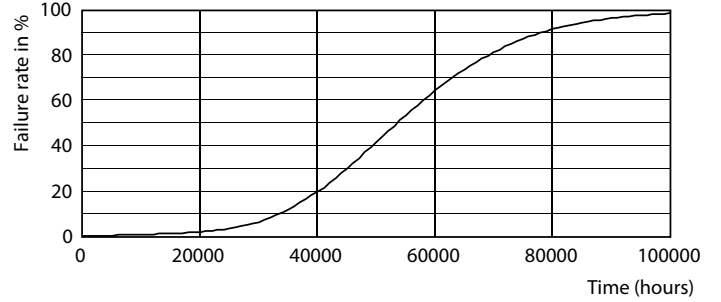

MAS LEDtube HF 1200mm HO 14W865 T8

MASTER LEDtube InstantFit HF

Fotometrik bilgi

LEDtube HF 1200mm 1500mm UO T8

Kullanım Ömrü

LEDtube HF 1500mm 26W G5 T5

LEDtube HF 1200mm 1500mm UO T8

LEDtube HF HO-UO 14-24W G13 830-865 T8