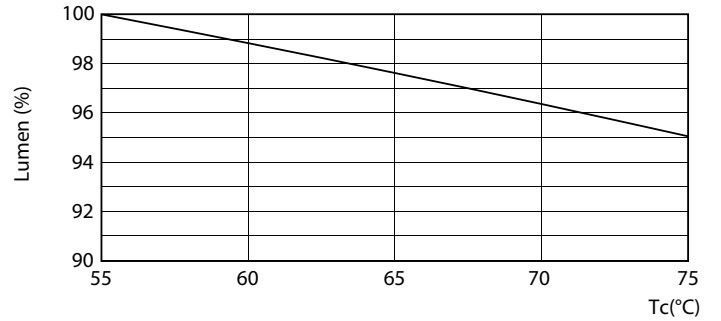

MAS LEDtube HF 1200mm HO 14W865 T8

MASTER LEDtube InstantFit HF

Fotometrik bilgi

LEDtube HF 1200mm 1500mm UO T8

Kullanım Ömrü

LEDtube HF 1500mm 26W G5 T5

LEDtube HF 1200mm 1500mm UO T8

LEDtube HF HO-UO 14-24W G13 830-865 T8