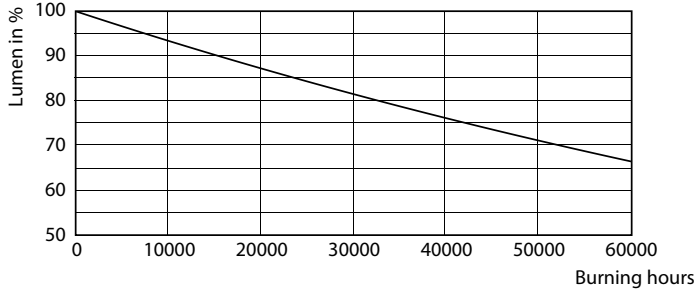

MAS LEDtube HF 1200mm HO 14W865 T8

MASTER LEDtube InstantFit HF

Fotometrik bilgi

LEDtube HF 1200mm 1500mm UO T8

Kullanım Ömrü

LEDtube HF 1500mm 26W G5 T5

LEDtube HF 1200mm 1500mm UO T8

LEDtube HF HO-UO 14-24W G13 830-865 T8