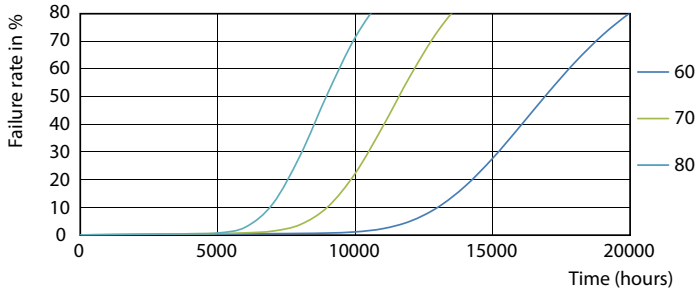

LEDtube Ecofit 16W G13 840 24D ND

Ecofit Ledtubes T8

Kullanım Ömrü

LEDtube Ecofit 16W G13 840 24D ND

LEDtube Ecofit 16W G13 840 24D ND

LEDtube Ecofit 16W G13 840 24D ND

LEDtube Ecofit 16W G13 840 24D ND

LEDtube Ecofit 16W G13 840 24D ND