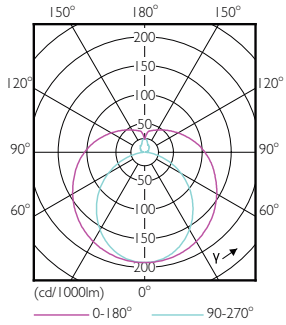

Boyutlu çizim

A3

Product	D1	D2	A1	A2	A3
Ecofit LEDtube 600mm 8W 840 T8 I	25,7 mm	28 mm	588,5 mm	595,5 mm	602,5 mm

TLED Ecofit EU 600mm 8W 800lm 4000K

Fotometrik bilgi

LEDtube Ecofit 16W G13 840 24D ND

LEDtube Ecofit 8W G13 840 24D ND