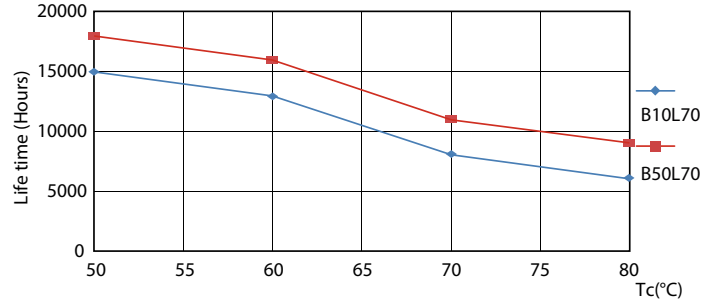

LEDtube Ecofit 16W G13 840 24D ND

LEDtube Ecofit 16W G13 840 24D ND