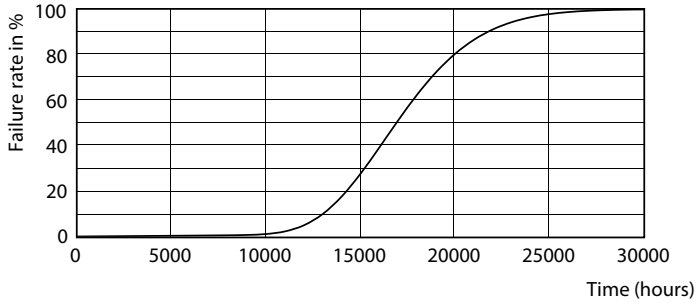

LEDtube Ecofit 16W G13 840 24D ND

LEDtube Ecofit 16W G13 840 24D ND