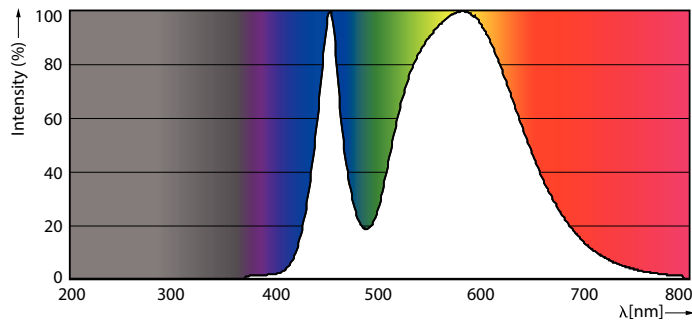

Boyutlu çizim

A3

Product	D1	D2	A1	A2	A3
Ecofit LEDtube 600mm 8W 840 T8 I	25,7 mm	28 mm	588,5 mm	595,5 mm	602,5 mm

TLED Ecofit EU 600mm 8W 800lm 4000K

Fotometrik bilgi

LEDtube Ecofit 16W G13 840 24D ND

LEDtube Ecofit 8W G13 840 24D ND