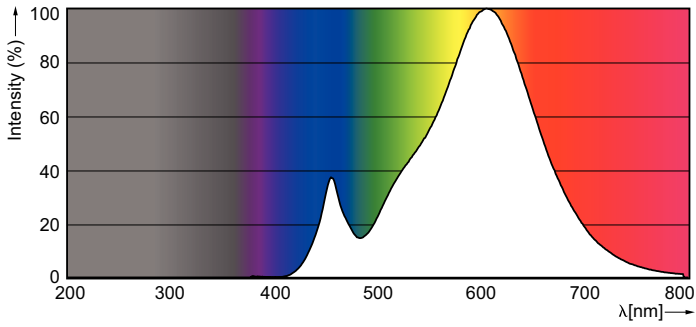

Klasik filaman LED mumlar ve şamdanlar

Vurgu Aydınlatmasına Uygun	No
Enerji Tüketimi kWh/1000 sa	2 kWh
Ürün Verileri	
Tam ürün kodu	871869657411900
Sipariş ürün adı	Classic LEDCandle ND 2-25W ST35 E14 827 CL
EAN/UPC - Ürün	8718696574119

Sipariş kodu	57411900
Numeratör - Paket Başına Miktar	1
Numeratör - Büyük kutu başına paket sayısı	10
Malzeme No. (12NC)	929001238502
Net Ağırlık (Parça Başı)	0,014 kg

Boyutlu çizim

Product	D	C
Classic LEDCandle ND 2-25W ST35 E14 827 CL	35 mm	97 mm

filament 2.5W-25W 250lm NAD 2200K E14ND

Fotometrik bilgi

LED Lamps, Lightcolour /827 ND CL

Classic LEDCandle ND 2-25W ST35 827 CL