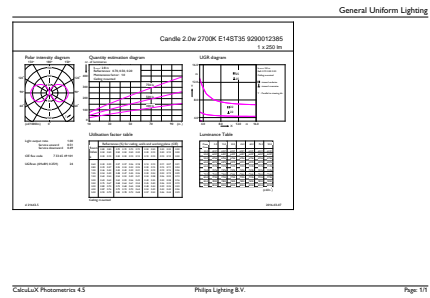

Klasik filaman LED mumlar ve şamdanlar

Vurgu Aydınlatmasına Uygun	No
Enerji Tüketimi kWh/1000 sa	2 kWh
Ürün Verileri	
Tam ürün kodu	871869657411900
Sipariş ürün adı	Classic LEDCandle ND 2-25W ST35 E14 827 CL
EAN/UPC - Ürün	8718696574119

Sipariş kodu	57411900
Numeratör - Paket Başına Miktar	1
Numeratör - Büyük kutu başına paket sayısı	10
Malzeme No. (12NC)	929001238502
Net Ağırlık (Parça Başı)	0,014 kg

Boyutlu çizim

Product	D	C
Classic LEDCandle ND 2-25W ST35 E14 827 CL	35 mm	97 mm

filament 2.5W-25W 250lm NAD 2200K E14ND

Fotometrik bilgi

LED Lamps, Lightcolour /827 ND CL

Classic LEDCandle ND 2-25W ST35 827 CL