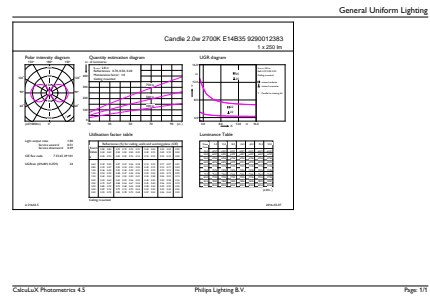

Klasik filaman LED mumlar ve şamdanlar

Vurgu Aydınlatmasına Uygun	No
Enerji Tüketimi kWh/1000 sa	2 kWh
Ürün Verileri	
Tam ürün kodu	871869657407200
Sipariş ürün adı	Classic LEDCandle ND 2-25W B35 E14 827 CL
EAN/UPC - Ürün	8718696574072

Sipariş kodu	57407200
Numeratör - Paket Başına Miktar	1
Numeratör - Büyük kutu başına paket sayısı	10
Malzeme No. (12NC)	929001238302
Net Ağırlık (Parça Başı)	0,014 kg

Boyutlu çizim

Product	D	C
Classic LEDCandle ND 2-25W B35 E14 827 CL	35 mm	97 mm

Fotometrik bilgi

Classic LEDCandle ND 2-25W B35 827 CL