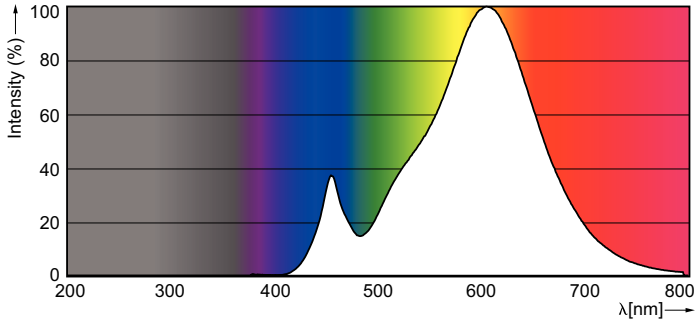

Klasik filaman LED mumlar ve şamdanlar

Vurgu Aydınlatmasına Uygun	No
Enerji Tüketimi kWh/1000 sa	2 kWh
Ürün Verileri	
Tam ürün kodu	871869657407200
Sipariş ürün adı	Classic LEDCandle ND 2-25W B35 E14 827 CL
EAN/UPC - Ürün	8718696574072

Sipariş kodu	57407200
Numeratör - Paket Başına Miktar	1
Numeratör - Büyük kutu başına paket sayısı	10
Malzeme No. (12NC)	929001238302
Net Ağırlık (Parça Başı)	0,014 kg

Boyutlu çizim

Product	D	C
Classic LEDCandle ND 2-25W B35 E14 827 CL	35 mm	97 mm

Fotometrik bilgi

LED Lamps, Lightcolour /827 ND CL