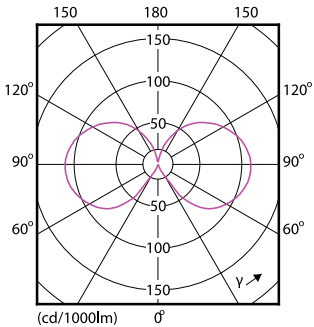

Classic LEDCandle ND 2-25W B35 827 CL