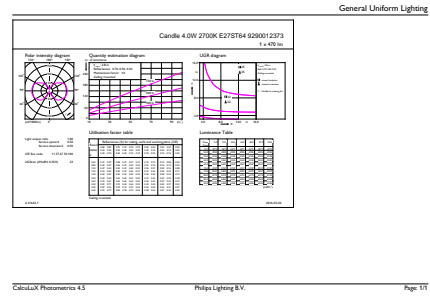

Fotometrik bilgi

CorePro LEDbulb ND 4-40W ST64 827