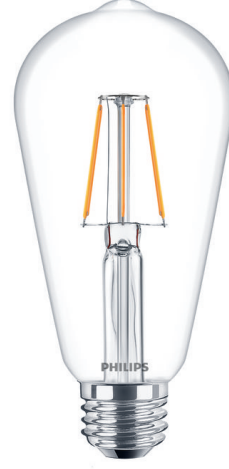

PHILIPS

Lighting

Klasik filaman LED ampulleri

CLA LEDBulb ND 4-40W ST64 E27 827 CL

Geçmişten gelen klasik bir tasarıma sahip Klasik filaman LED ampuller, klasik enkandesan ampullerin bilindik şekilleriyle uzun ömürlü LED teknolojisinin avantajlarını bir araya getirir. Geleneksel ampullere kıyasla enerji maliyetlerinde yaklaşık %90 tasarruf sağlarken güzel, dekoratif sıcak beyaz ışık sunar.

Ürün veri

Genel Bilgiler	
Kapak Tabanı	E27 [E27]
EU RoHS ile uyumludur	Evet
Nominal Kullanım Ömrü (Nom)	15000 h
Anahtar Döngüsü	20000X
Teknik Tür	4-40W

Işık Teknik Ayrıntıları	
Renk Kodu	827 [CCT - 2700K]
Işık Akısı (Nom)	470 lm
Renk Kodlaması	Sıcak beyaz (WW)
Renk Sıcaklığı (Nom)	2700 K
Aydınlatma Verimi (nominal) (Nom)	118,00 lm/W
Renk Tutarlılığı	<6
Renksel Geriverim İndeksi (Nom)	80
Nominal Kullanım Ömrü Sonundaki LLMF (Nom)	70 %