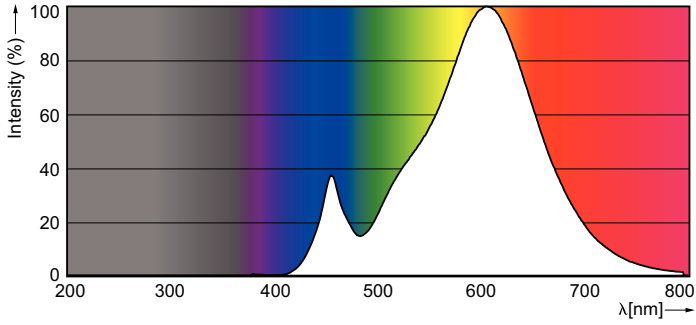

Fotometrik bilgi

LED Lamps, Lightcolour /827 ND CL