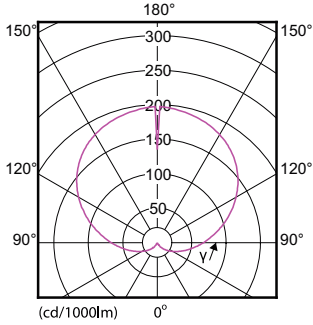

Fotometrik bilgi

CorePro LEDbulb ND 13-100W A60