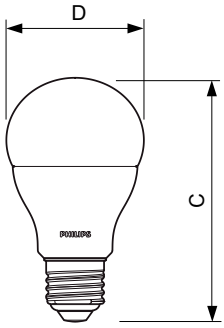

CorePro LEDbulb

Sipariş ürün adı	CorePro LEDbulb ND 13-100W A60 E27 827
EAN/UPC - Ürün	8718696490747
Sipariş kodu	49074700
Numeratör - Paket Başına Miktar	1

Numeratör - Büyük kutu başına paket sayısı	10
Malzeme No. (12NC)	929001234502
Net Ağırlık (Parça Başı)	0,080 kg

Boyutlu çizim

Entry bulb 230V 13.5W-100W 2700K E27 ND

Product	D	C
CorePro LEDbulb ND 13-100W A60 E27 827	60 mm	110 mm