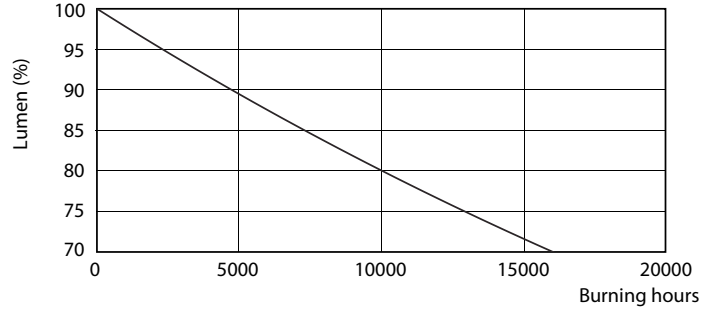

CorePro LEDbulb

Kullanım Ömrü

LEDbulb 100W E27 840 FR A60

LEDbulb 100W E27 840 FR A60