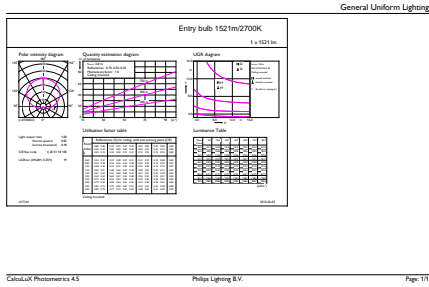

Fotometrik bilgi

CorePro LEDbulb ND 13-100W A60