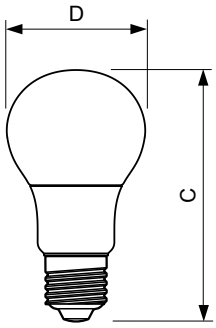

CorePro LEDbulb

Sipariş ürün adı	CorePro LEDbulb ND 8-60W A60 E27 827
EAN/UPC - Ürün	8718696577554
Sipariş kodu	57755400
Numeratör - Paket Başına Miktar	1

Numeratör - Büyük kutu başına paket sayısı	10
Malzeme No. (12NC)	929001234302
Net Ağırlık (Parça Başı)	0,076 kg

Boyutlu çizim

Entrybulb A60 230V 8W-60W 2700K E27 ND

Product	D	C
CorePro LEDbulb ND 8-60W A60 E27 827	60 mm	110 mm