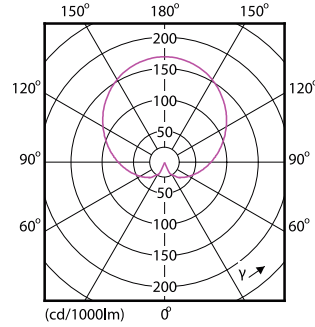

CorePro LEDbulb ND 8-60W A60

Fotometrik bilgi