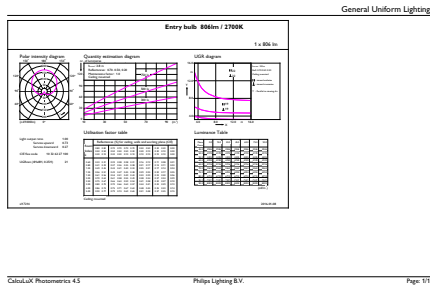

Fotometrik bilgi

CorePro LEDbulb ND 8-60W A60