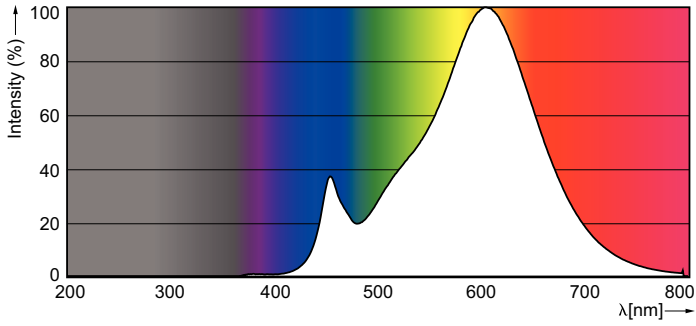

Fotometrik bilgi

LEDspotMV GU10 MR16 827