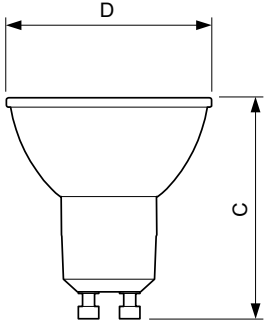

Ürün veri

Genel Bilgiler	
Kapak Tabanı	GU10 [GU10]
Nominal Kullanım Ömrü (Nom)	15000 h
Anahtar Döngüsü	50000X
Teknik Tür	5-50W
Işık Teknik Ayrıntıları	
Renk Kodu	827 [CCT - 2700K]
Beam Angle (Nom)	36 °
Işık Akısı (Nom)	350 lm
Işık Yoğunluğu (Nom)	650 cd
Renk Kodlaması	Sıcak beyaz (WW)
Renk Sıcaklığı (Nom)	2700 K
Aydınlatma Verimi (nominal) (Nom)	70,00 lm/W
Renk Tutarlılığı	<6
Renksel Geriverim İndeksi (Nom)	80
Nominal Kullanım Ömrü Sonundaki Llmf (Nom)	70 %
Luminous Flux in 90° Cone (Rated)	350 lm
Çalıştırma ve Elektrikle İlgili Bilgiler	
Giriş Frekansı	50 ila 60 Hz
Power (Rated) (Nom)	5 W
Lamba Akımı (Nom)	30 mA
Güç Eşleniği	50 W
Başlangıç Saati (Nom)	0,5 s
%60 Işığa Kadar Isınma Süresi (Nom)	0,5 s
Güç Faktörü (Nom)	0,7
Voltaj (Nom)	220-240 V
Sıcaklık	
Muhafaza Maksimum (Nom)	65 °C
Kontroller ve Dimming	
Dim Edilebilir	Evet
Onay ve Uygulama	
Enerji Verimliliği Etiket (EEL)	A+
Vurgu Aydınlatmasına Uygun	Yes
Enerji Tüketimi kWh/1000 sa	5 kWh
Ürün Verileri	
Tam ürün kodu	871869672137700
Sipariş ürün adı	CorePro LEDspot 5-50W GU10 827 36D DIM

Boyutlu çizim

GU10 230V 5W-50W 385lm 60D 3000K GU10 ND

Product	D	C
CorePro LEDspot 5-50W GU10 827 36D DIM	50 mm	53 mm

Fotometrik bilgi

LEDspotMV GU10 MR16 827

LEDspotMV 5.5W-50W GU10 827 36D

LEDspotMV 5.5W-50W GU10 827 36D