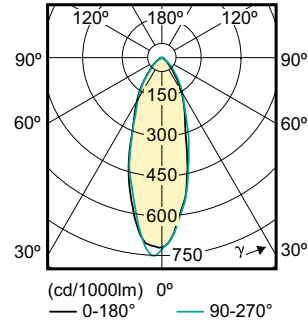

Ürün veri

Genel Bilgiler	
Kapak Tabanı	GU10 [GU10]
Nominal Kullanım Ömrü (Nom)	15000 h
Anahtar Döngüsü	50000X
Teknik Tür	5-50W
Işık Teknik Ayrıntıları	
Renk Kodu	827 [CCT - 2700K]
Beam Angle (Nom)	36 °
Işık Akısı (Nom)	350 lm
Işık Yoğunluğu (Nom)	650 cd
Renk Kodlaması	Sıcak beyaz (WW)
Renk Sıcaklığı (Nom)	2700 K
Aydınlatma Verimi (nominal) (Nom)	70,00 lm/W
Renk Tutarlılığı	<6
Renksel Geriverim İndeksi (Nom)	80
Nominal Kullanım Ömrü Sonundaki Llmf (Nom)	70 %
Luminous Flux in 90° Cone (Rated)	350 lm
Çalıştırma ve Elektrikle İlgili Bilgiler	
Giriş Frekansı	50 ila 60 Hz
Power (Rated) (Nom)	5 W
Lamba Akımı (Nom)	30 mA
Güç Eşleniği	50 W
Başlangıç Saati (Nom)	0,5 s
%60 Işığa Kadar Isınma Süresi (Nom)	0,5 s
Güç Faktörü (Nom)	0,7
Voltaj (Nom)	220-240 V
Sıcaklık	
Muhafaza Maksimum (Nom)	65 °C
Kontroller ve Dimming	
Dim Edilebilir	Evet
Onay ve Uygulama	
Enerji Verimliliği Etiket (EEL)	A+
Vurgu Aydınlatmasına Uygun	Yes
Enerji Tüketimi kWh/1000 sa	5 kWh
Ürün Verileri	
Tam ürün kodu	871869672137700
Sipariş ürün adı	CorePro LEDspot 5-50W GU10 827 36D DIM

Boyutlu çizim

GU10 230V 5W-50W 385lm 60D 3000K GU10 ND

Product	D	C
CorePro LEDspot 5-50W GU10 827 36D DIM	50 mm	53 mm

Fotometrik bilgi

LEDspotMV GU10 MR16 827

LEDspotMV 5.5W-50W GU10 827 36D

LEDspotMV 5.5W-50W GU10 827 36D