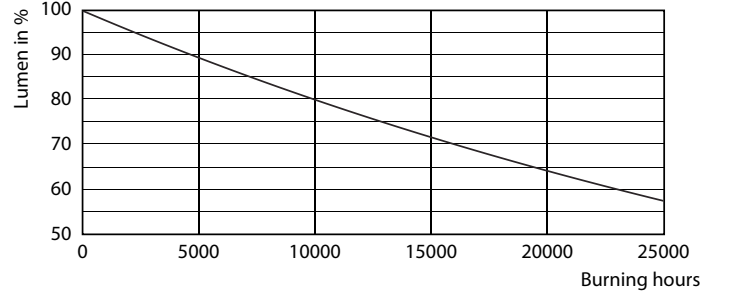

CorePro LEDspot MV

Kullanım Ömrü

CLA LEDspotMV 50W GU10 827 36D ND

CLA LEDspotMV 50W GU10 827 36D ND