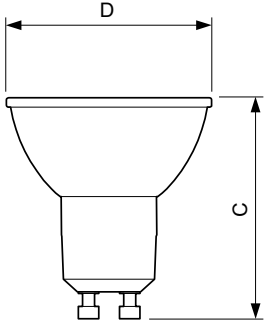

Ürün veri

Genel Bilgiler	
Kapak Tabanı	GU10 [GU10]
EU RoHS ile uyumludur	Evet
Nominal Kullanım Ömrü (Nom)	15000 h
Anahtar Döngüsü	50000X
Teknik Tür	3.5-35W
Işık Teknik Ayrıntıları	
Renk Kodu	827 [CCT - 2700K]
Beam Angle (Nom)	36 °
Işık Akısı (Nom)	255 lm
Işık Yoğunluğu (Nom)	545 cd
Renk Kodlaması	Sıcak beyaz (WW)
Renk Sıcaklığı (Nom)	2700 K
Aydınlatma Verimi (nominal) (Nom)	72,00 lm/W
Renk Tutarlılığı	<6
Renksel Geriverim İndeksi (Nom)	80
Nominal Kullanım Ömrü Sonundaki LLMF (Nom)	70 %
90° Konide Işık Akısı (Nominal)	255 lm
Çalıştırma ve Elektrikle İlgili Bilgiler	
Giriş Frekansı	50 ila 60 Hz

Power (Rated) (Nom)	3.5 W
Lamba Akımı (Nom)	32 mA
Güç Eşleniği	35 W
Başlangıç Saati (Nom)	0.5 s
%60 Işığa Kadar Isınma Süresi (Nom)	0.5 s
Güç Faktörü (Nom)	0.5
Voltaj (Nom)	220-240 V
Sıcaklık	
Muhafaza Maksimum (Nom)	65 °C
Kontroller ve Dimming	
Dim Edilebilir	Hayır
Onay ve Uygulama	
Enerji Verimliliği Etiket (EEL)	A+
Vurgu Aydınlatmasına Uygun	Yes
Enerji Tüketimi kWh/1000 sa	4 kWh
Ürün Verileri	
Tam ürün kodu	871869675253100
Sipariş ürün adı	Corepro LEDspot 3.5-35W GU10 827 36D

Boyutlu çizim

GU10 230V 4W-35W 260lm 60D 2700K GU10 ND

Product	D	C
Corepro LEDspot 3.5-35W GU10 827 36D	50 mm	54 mm

Fotometrik bilgi

LEDspotMV GU10 MR16 827

LED Lamps, CorePro LEDspotMV 3.5-35W GU10 PAR16 827 255lm 36D