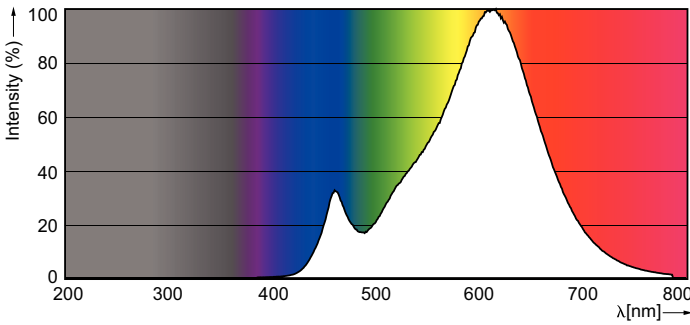

MASTER LEDcandle

Sıcaklık	
Muhafaza Maksimum (Nom)	95 °C
Kontroller ve Dimming	
Dim Edilebilir	Evet
Mekanik Ayrıntılar ve Muhafaza	
Lamba Kaplaması	Şeffaf
Onay ve Uygulama	
Enerji Verimliliği Etiketleri (EEL)	A+
Enerji Tasarruflu Ürün	Yes
Vurgu Aydınlatmasına Uygun	No
Enerji Tüketimi kWh/1000 sa	8 kWh

Ürün Verileri	
Tam ürün kodu	871869655599600
Sipariş ürün adı	MASTER LEDcandle DT 8-60W B40 E14 827 CL
EAN/UPC - Ürün	8718696555996
Sipariş kodu	55599600
Numeratör - Paket Başına Miktar	1
Numeratör - Büyük kutu başına paket sayısı	10
Malzeme No. (12NC)	929001211702
Net Ağırlık (Parça Başı)	0,084 kg

Boyutlu çizim

Product	D	C
MASTER LEDcandle DT 8-60W B40 E14 827 CL	40 mm	127 mm

Fotometrik bilgi

LED DimTone 8-60W 827