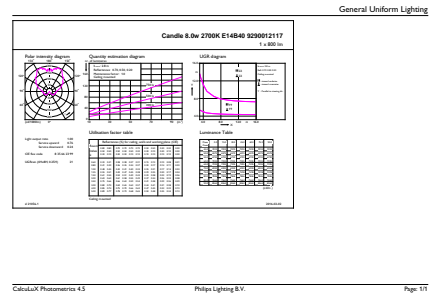

LEDcandle 8-60W B40 827 806lm