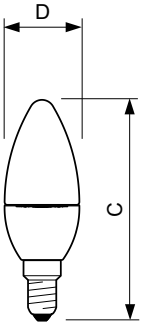

### Ürün veri

| Genel Bilgiler                    |                                      |
|-----------------------------------|--------------------------------------|
| Kapak Tabanı                      | E14 [ E14]                           |
| EU RoHS ile uyumludur             | Evet                                 |
| Nominal Kullanım Ömrü (Nom)       | 25000 h                              |
| Anahtar Döngüsü                   | 50000X                               |
| Teknik Tür                        | 8-60W                                |
| Işık Teknik Ayrıntıları           |                                      |
| Renk Kodu                         | 822-827 [ ayarlanabilir sıcak beyaz] |
| Işık Akısı (Nom)                  | 806 lm                               |
| Renk Kodlaması                    | Sıcak beyaz (WW)                     |
| Renk Sıcaklığı (Nom)              | - K                                  |
| Aydınlatma Verimi (nominal) (Nom) | 100,00 lm/W                          |
| Renk Tutarlılığı                  | <6                                   |

## Boyutlu çizim

Candle WG EMEA 60W E14 B40

| Product                                  | D     | C      |
|------------------------------------------|-------|--------|
| MASTER LEDcandle DT 8-60W B40 E14 827 CL | 40 mm | 127 mm |