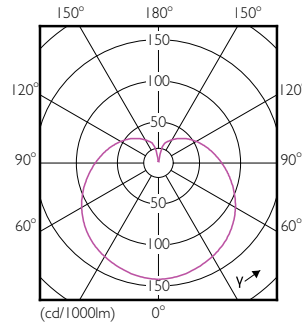

CorePro LEDcandle

Numeratör - Büyük kutu başına paket sayısı	10
Malzeme No. (12NC)	929001175402
Net Ağırlık (Parça Başı)	0,040 kg

Boyutlu çizim

D

Product	D	C
Corepro Lustre ND 5.5-40W E27 827 P45 FR	45 mm	87 mm

LED ND 5.5-40W E27 827 220-240V P45 FR

Fotometrik bilgi