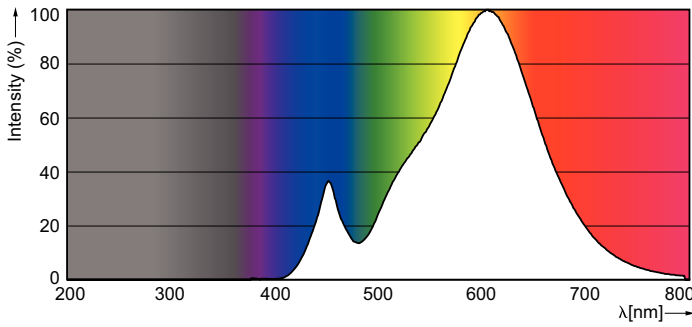

CorePro LEDlustre 40W E27 827 FR P45 ND

CorePro LEDlustre 40W E14 827 CL P45 ND

SDPO_LEDLSR_0003-Spectral Power distribution