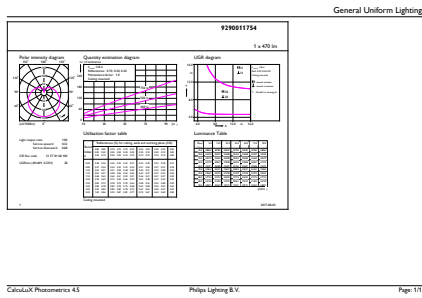

CorePro LEDcandle

Numeratör - Büyük kutu başına paket sayısı	10
Malzeme No. (12NC)	929001175402
Net Ağırlık (Parça Başı)	0,040 kg

Boyutlu çizim

D

Product	D	C
Corepro Lustre ND 5.5-40W E27 827 P45 FR	45 mm	87 mm

LED ND 5.5-40W E27 827 220-240V P45 FR

Fotometrik bilgi