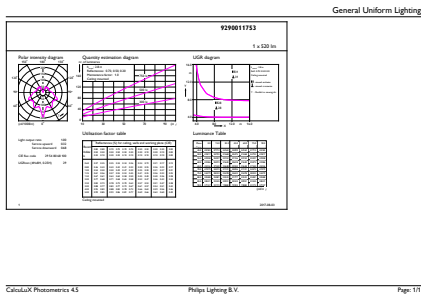

CorePro LEDcandle

Numeratör - Büyük kutu başına paket sayısı	10
Malzeme No. (12NC)	929001175302
Net Ağırlık (Parça Başı)	0,040 kg

Boyutlu çizim

D

Product	D	C
Corepro Lustre ND 5.5-40W E27 827 P45 CL	45 mm	87 mm

LED ND 5.5-40W E27 827 220-240V P45 CL

Fotometrik bilgi