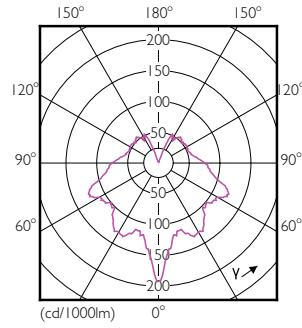

CorePro LEDcandle

Numeratör - Büyük kutu başına paket sayısı	10
Malzeme No. (12NC)	929001175302
Net Ağırlık (Parça Başı)	0,040 kg

Boyutlu çizim

D

Product	D	C
Corepro Lustre ND 5.5-40W E27 827 P45 CL	45 mm	87 mm

LED ND 5.5-40W E27 827 220-240V P45 CL

Fotometrik bilgi