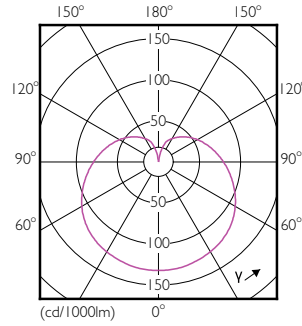

CorePro LEDcandle

Malzeme No. (12NC)	929001157602
Net Ağırlık (Parça Başı)	0,040 kg

Boyutlu çizim

D

Product	D	C
CorePro lustre ND 4-25W E27 827 P45 FR	45 mm	87 mm

LED ND 4-25W E27 827 220-240V P45 FR

Fotometrik bilgi