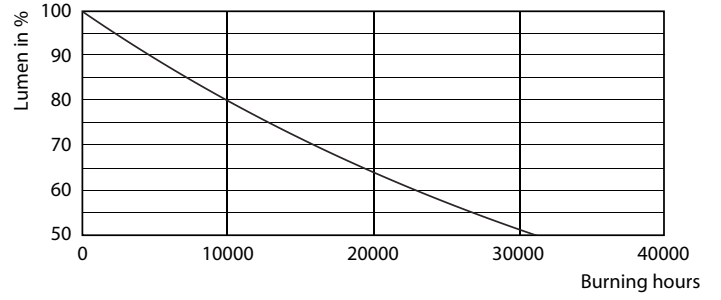

CorePro LEDcandle

Kullanım Ömrü

LEDbulb 60W E14 827 FR B38

LEDbulb 60W E14 827 FR B38