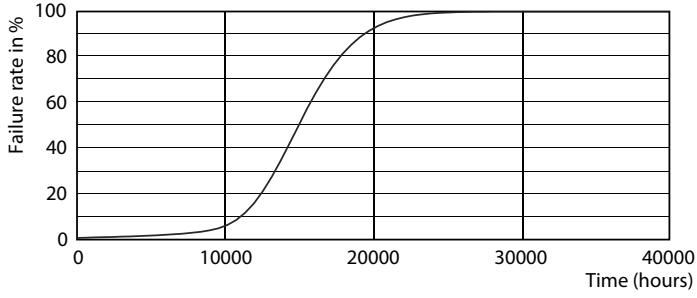

CorePro LEDcandle

Kullanım Ömrü

LEDbulb 60W E14 827 FR B38

LEDbulb 60W E14 827 FR B38