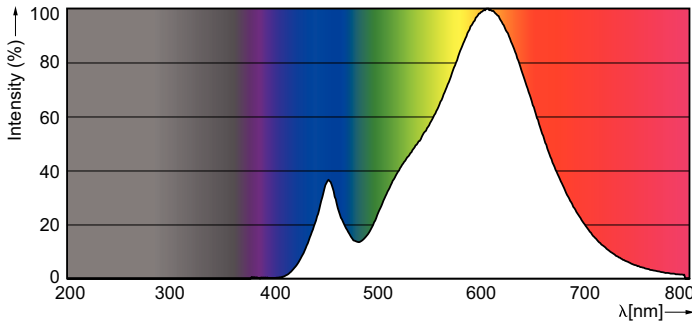

CorePro LEDlustre 4-25W E27 827 FR P45

CorePro LEDlustre 4-25W E14 827 FR P45

SDPO_LEDLSR_0003-Spectral Power distribution