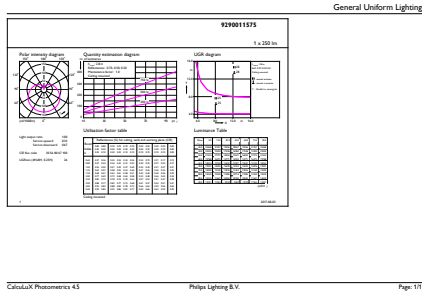

CorePro LEDcandle

Malzeme No. (12NC)	929001157502
Net Ağırlık (Parça Başı)	0,040 kg

Boyutlu çizim

LED ND 4-25W E14 827 220-240V P45 FR

Product	D	C
CorePro lustre ND 4-25W E14 827 P45 FR	45 mm	88 mm

Fotometrik bilgi