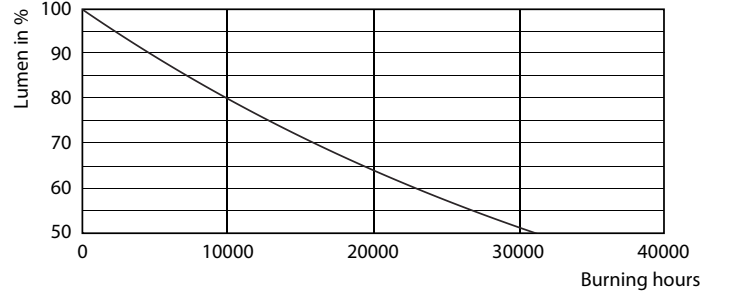

CorePro LEDcandle

Kullanım Ömrü

LEDbulb 60W E14 827 FR B38

LEDbulb 60W E14 827 FR B38