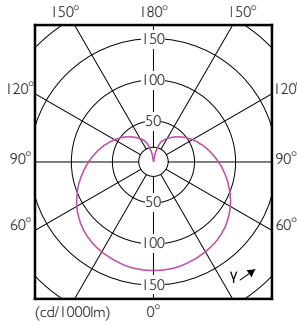

CorePro LEDcandle

Malzeme No. (12NC)	929001157502
Net Ağırlık (Parça Başı)	0,040 kg

Boyutlu çizim

LED ND 4-25W E14 827 220-240V P45 FR

Product	D	C
CorePro lustre ND 4-25W E14 827 P45 FR	45 mm	88 mm

Fotometrik bilgi