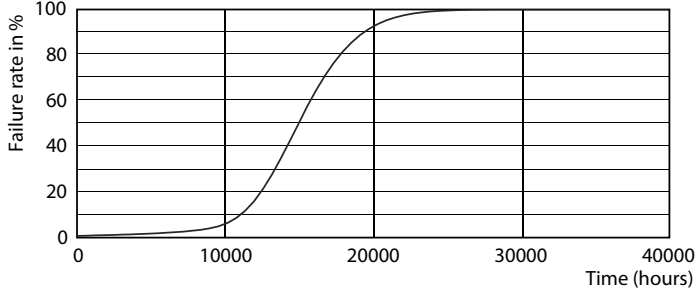

CorePro LEDcandle

Kullanım Ömrü

LEDbulb 60W E14 827 FR B38

LEDbulb 60W E14 827 FR B38