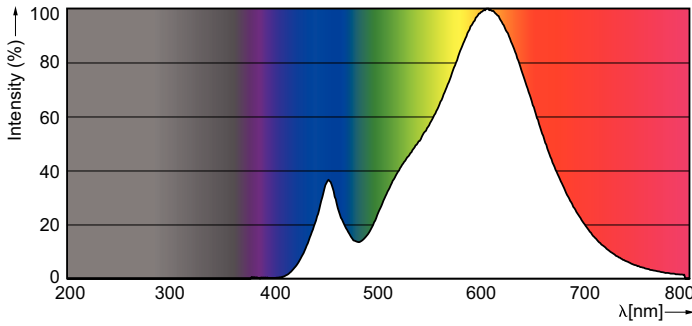

SDPO_LEDLSR_0003-Spectral Power distribution