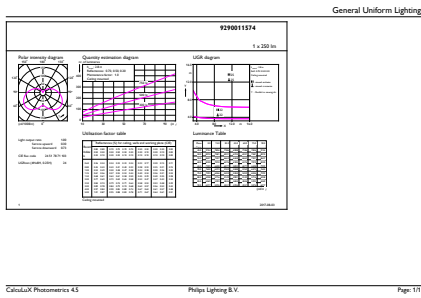

CorePro LEDcandle

Numeratör - Büyük kutu başına paket sayısı	10
Malzeme No. (12NC)	929001157402
Net Ağırlık (Parça Başı)	0,040 kg

Boyutlu çizim

Product	D	C
CorePro LEDcandle ND 4-25W E14 827 B35 FR	35 mm	106 mm

Fotometrik bilgi

CorePro LEDcandle 4-25W E14 827 FR B35