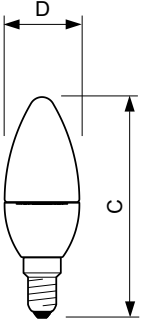

Ürün veri

Genel Bilgiler	
Kapak Tabanı	E14 [E14]
EU RoHS ile uyumludur	Evet
Nominal Kullanım Ömrü (Nom)	15000 h
Anahtar Döngüsü	50000X
Teknik Tür	4-25W
Işık Teknik Ayrıntıları	
Renk Kodu	827 [CCT - 2700K]
Işık Akısı (Nom)	250 lm
Renk Kodlaması	Sıcak beyaz (WW)
Renk Sıcaklığı (Nom)	2700 K
Aydınlatma Verimi (nominal) (Nom)	62,50 lm/W
Renk Tutarlılığı	<6
Renksel Geriverim İndeksi (Nom)	80
Nominal Kullanım Ömrü Sonundaki LLMF (Nom)	70 %
Çalıştırma ve Elektrikle İlgili Bilgiler	
Giriş Frekansı	50 ila 60 Hz
Power (Rated) (Nom)	4 W
Lamba Akımı (Nom)	35 mA
Güç Eşleniği	25 W
Başlangıç Saati (Nom)	0,5 s

%60 Işığa Kadar Isınma Süresi (Nom)	0.5 s
Güç Faktörü (Nom)	0.4
Voltaj (Nom)	220-240 V
Sıcaklık	
Muhafaza Maksimum (Nom)	75 °C
Kontroller ve Dimming	
Dim Edilebilir	Hayır
Mekanik Ayrıntılar ve Muhafaza	
Lamba Kaplaması	Buzlu
Onay ve Uygulama	
Enerji Verimliliği Etiket (EEL)	A+
Enerji Tüketimi kWh/1000 sa	4 kWh
Ürün Verileri	
Tam ürün kodu	871829178701300
Sipariş ürün adı	CorePro LEDcandle ND 4-25W E14 827 B35 FR
EAN/UPC - Ürün	8718291787013
Sipariş kodu	78701300
Numeratör - Paket Başına Miktar	1

CorePro LEDcandle

Numeratör - Büyük kutu başına paket sayısı	10
Malzeme No. (12NC)	929001157402
Net Ağırlık (Parça Başı)	0,040 kg

Boyutlu çizim

LED ND 4-25W E14 827 220-240V B35 FR

Product	D	C
CorePro LEDcandle ND 4-25W E14 827 B35 FR	35 mm	106 mm