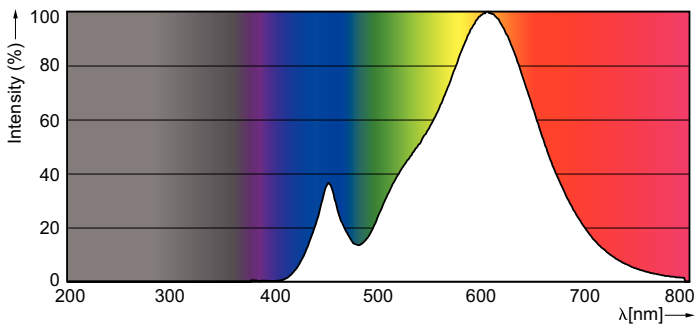

SDPO_LEDCL_0003-Spectral Power distribution