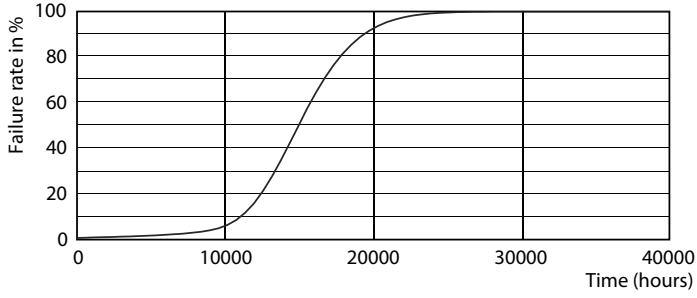

Fotometrik bilgi

CorePro LEDcandle 4-25W E14 827 FR B35

CorePro LEDcandle 4-25W E14 827 FR B35

SDPO_LEDCL_0003-Spectral Power distribution

CorePro LEDcandle

Kullanım Ömrü

LEDbulb 60W E14 827 FR B38

LEDbulb 60W E14 827 FR B38