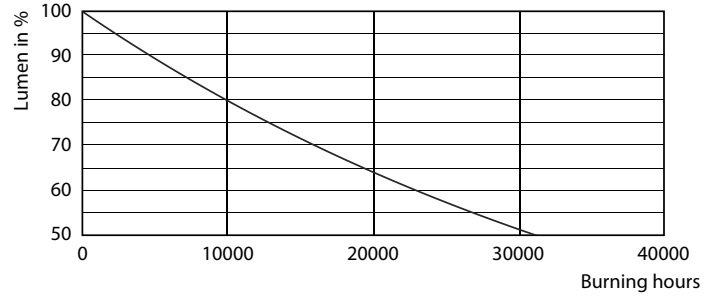

Fotometrik bilgi

CorePro LEDcandle 4-25W E14 827 FR B35

CorePro LEDcandle 4-25W E14 827 FR B35

SDPO_LEDCL_0003-Spectral Power distribution

CorePro LEDcandle

Kullanım Ömrü

LEDbulb 60W E14 827 FR B38

LEDbulb 60W E14 827 FR B38