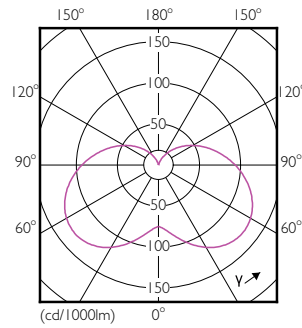

CorePro LEDcandle 4-25W E14 827 FR B35

Fotometrik bilgi