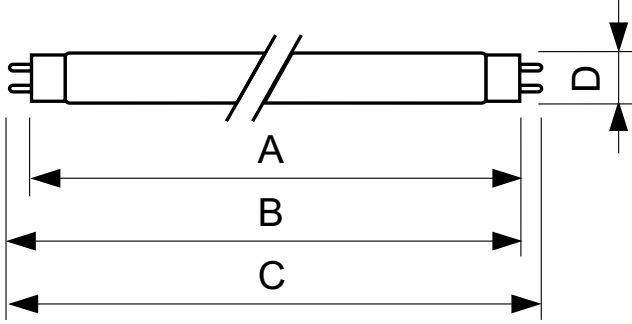

PHILIPS

Lighting

TL-D Snow White

TL-D 36W Snow White TR 1SL/25

Snow White, 18 W, 36 W ve 58 W olarak sunulan boru şeklinde 26 mm zarfa sahip düşük basınçlı cıvalı deşarj lambasıdır. Snow White ürün yelpazesinin son derece yüksek renk sıcaklığı harika ortamlar oluşturur ve lambayı özellikle sıcak ve kuru iklim koşullarına uygun hale getirir.

Güvenlik ve uyarılar

- Lamba kırılmasının sağlığını üzerinde herhangi bir olumsuz etkisi olmayacağını söylemek pek de mümkün değildir. Bir lamba kırıldığında, odayı 30 dakika süreyle havalandırın ve kırık parçaları tercihen eldiven kullanarak toplayın. Bunları ağız kapalı bir plastik torbaya koyun ve geri dönüşüm için size en yakın atık toplama merkezine götürün. Elektrikli süpürge kullanmayın.

Ürün veri

Genel Bilgiler	
Kapak Tabanı	G13 [Medium Bi-Pin Fluorescent]
%10 Arzaya Kadar Kullanım Ömrü (Nom)	10000 h
%50 Arzaya Kadar Kullanım Ömrü (Nom)	13000 h
Işık Teknik Ayrıntıları	
Işık Akısı (Nom)	2370 lm
Renk Kodlaması	Aşırı Soğuk Gün Işığı
Renk Türü Koordinatı X (Nom)	264
Renk Türü Koordinatı Y (Nom)	280
Renk Sıcaklığı (Nom)	12000 K
Renksel Geriverim İndeksi (Nom)	75
Çalıştırma ve Elektrikle İlgili Bilgiler	
Power (Rated) (Nom)	36 W
Lamba Akımı (Nom)	440 mA
Voltaj (Nom)	103 V

TL-D Snow White

Boyutlu çizim

Product	D (max)	A (max)	B (max)	B (min)	C (max)
TL-D 36W Snow White	28 mm	1199,4 mm	1206,5 mm	1204,1 mm	1213,6 mm
TR 1SL/25					