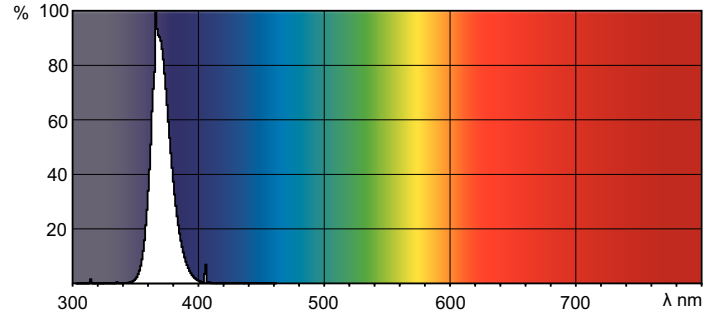

TL-D Blacklight Blue

Boyutlu çizim

Product	D (max)	A (max)	B (max)	B (min)	C (max)
TL-D 18W BLB 1SL/25	28 mm	589,8 mm	596,9 mm	594,5 mm	604 mm

TL-D 18W/108

Fotometrik bilgi

LDPB_TL-DBLB_0001-Spectral power distribution B/W