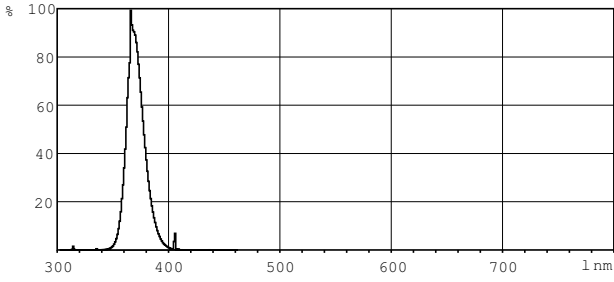

TL-D Blacklight Blue

Boyutlu çizim

Product	D (max)	A (max)	B (max)	B (min)	C (max)
TL-D 18W BLB 1SL/25	28 mm	589,8 mm	596,9 mm	594,5 mm	604 mm

TL-D 18W/108

Fotometrik bilgi

LDPB_TL-DBLB_0001-Spectral power distribution B/W