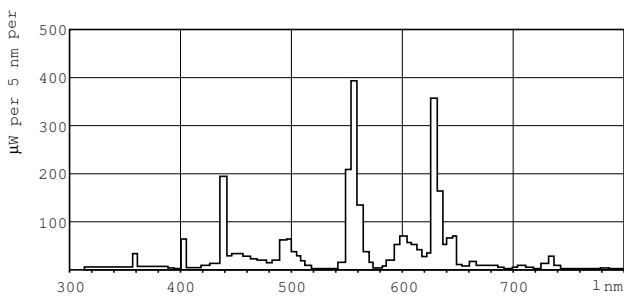

Boyutlu çizim

TL-E 40W/840

Product

TL-E 40W/840 1CT/12

Fotometrik bilgi

Işık rengi /840

Işık rengi /840