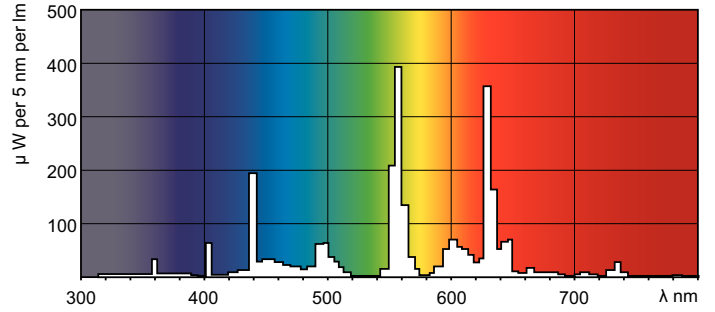

Işık rengi /840