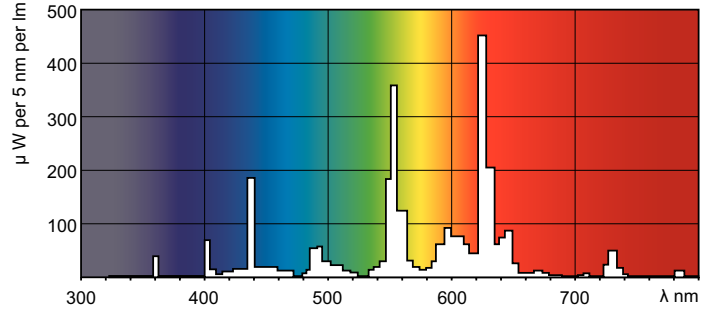

MASTER TL Mini Super 80

Cıva (Hg) İçeriği (Nom)	3,0 mg
Enerji Tüketimi kWh/1000 sa	14 kWh
Ürün Verileri	
Tam ürün kodu	871150071681127
Sipariş ürün adı	MASTER TL Mini Super 80 13W/830 FAM/10X25BOX
EAN/UPC - Ürün	8711500716811

Sipariş kodu	71681127
Numeratör - Paket Başına Miktar	1
Numeratör - Büyük kutu başına paket sayısı	250
Malzeme No. (12NC)	928001508350
Net Ağırlık (Parça Başı)	40,200 g
ILCOS Kodu	FD-13/30/1B-E-G5

Boyutlu çizim

TL 13W/830

Fotometrik bilgi

Işık rengi /830

Işık rengi /830