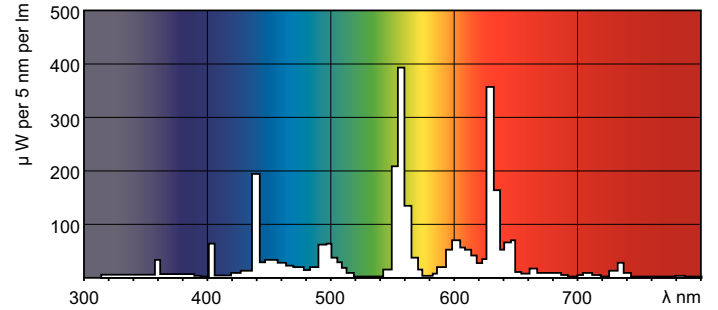

Işık rengi /840