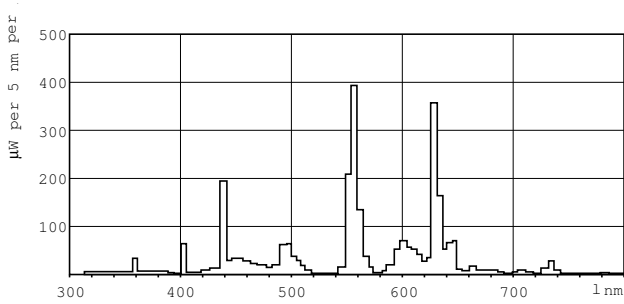

MASTER TL5 High Output Eco

Tanımlı LLMF 4000 s	95 %
Tanımlı LLMF 6000 s	94 %
Tanımlı LLMF 8000 s	93 %
Tanımlı LLMF 12000 s	92 %
Tanımlı LLMF 16000 s	91 %
Tanımlı LLMF 20000 s	90 %

Çalıştırma ve Elektrikle İlgili Bilgiler

Power (Rated) (Nom)	73,3 W
Lamba Akımı (Nom)	0,550 A

Sıcaklık

Tasarım Sıcaklığı (Nom)	35 °C

Kontroller ve Dimming

Dim Edilebilir	Evet

Onay ve Uygulama

Enerji Verimliliği Etiketleri (EEL)	A+

Cıva (Hg) İçeriği (Nom)	1,4 mg
Enerji Tüketimi kWh/1000 sa	80 kWh

Ürün Verileri

Tam ürün kodu	872790082597800
Sipariş ürün adı	MASTER TL5 HO Eco 73=80W/840 UNP/40
EAN/UPC - Ürün	8711500880093
Sipariş kodu	82597800
Numeratör - Paket Başına Miktar	1
Numeratör - Büyük kutu başına paket sayısı	40
Malzeme No. (12NC)	927991884031
Net Ağırlık (Parça Başına)	127,400 g
ILCOS Kodu	FDH-73/40/1B-L/P-G5-16/1450

Boyutlu çizim

Product	D (max)	A (max)	B (max)	B (min)	C (max)
MASTER TL5 HO Eco 73=80W/840 UNP/40	17 mm	1449,0 mm	1456,1 mm	1453,7 mm	1463,2 mm

TL5 HO Eco 73=80W/840

Fotometrik bilgi

Işık rengi /840