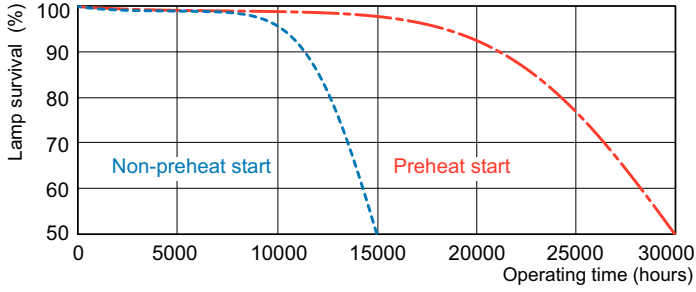

MASTER TL5 High Output Eco

Kullanım Ömrü

LDLE_TL5ECO_0001-Life expectancy diagram

LDLE_TL5ECO_0002-Life expectancy diagram