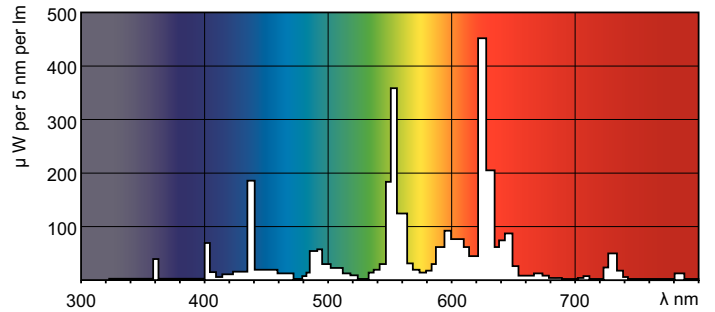

Boyutlu çizim

Product	D (max)	A (max)	B (max)	B (min)	C (max)
MASTER TL5 HO Eco 73=80W/830 UNP/40	17 mm	1449,0 mm	1456,1 mm	1453,7 mm	1463,2 mm

TL5 HO Eco 73=80W/830

Fotometrik bilgi

Işık rengi /830

Işık rengi /830