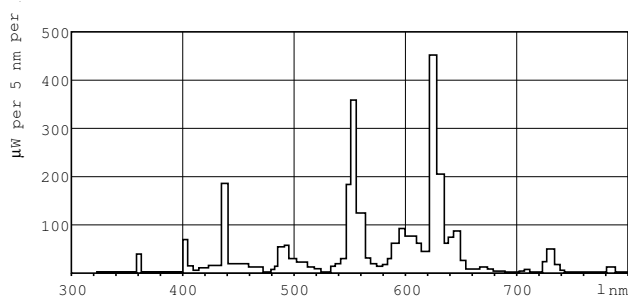

Enerji Verimliliği Etiketleri (EEL)	A+
-------------------------------------	----

Cıva (Hg) İçeriği (Nom)	1,4 mg
Enerji Tüketimi kWh/1000 sa	80 kWh

Ürün Verileri

Tam ürün kodu	872790082596100
Sipariş ürün adı	MASTER TL5 HO Eco 73=80W/830 UNP/40
EAN/UPC - Ürün	8711500880086
Sipariş kodu	82596100
Numeratör - Paket Başına Miktar	1
Numeratör - Büyük kutu başına paket sayısı	40
Malzeme No. (12NC)	927991883031
Net Ağırlık (Parça Başı)	128,700 g
ILCOS Kodu	FDH-73/30/1B-L/P-G5-16/1450

Boyutlu çizim

Product	D (max)	A (max)	B (max)	B (min)	C (max)
MASTER TL5 HO Eco 73=80W/830 UNP/40	17 mm	1449,0 mm	1456,1 mm	1453,7 mm	1463,2 mm

TL5 HO Eco 73=80W/830

Fotometrik bilgi

Işık rengi /830

Işık rengi /830