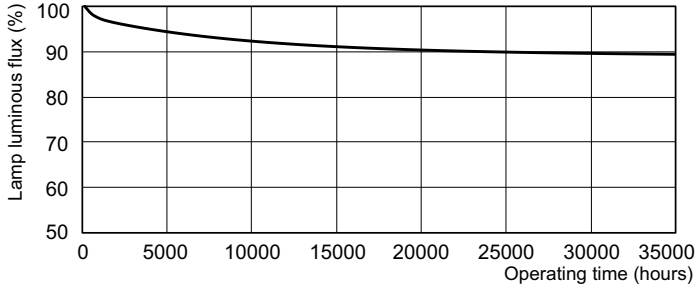

LDLM_TL5ECO_0001-Lumen maintenance diagram