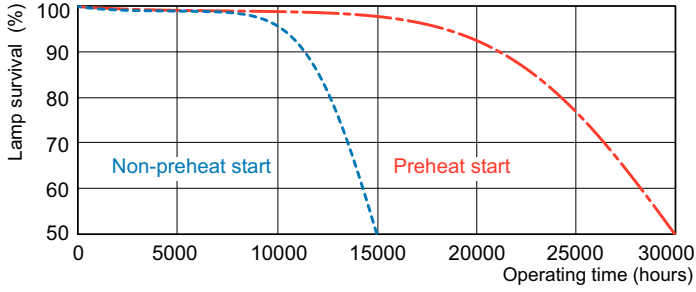

MASTER TL5 High Output Eco

Kullanım Ömrü

LDLE_TL5ECO_0002-Life expectancy diagram