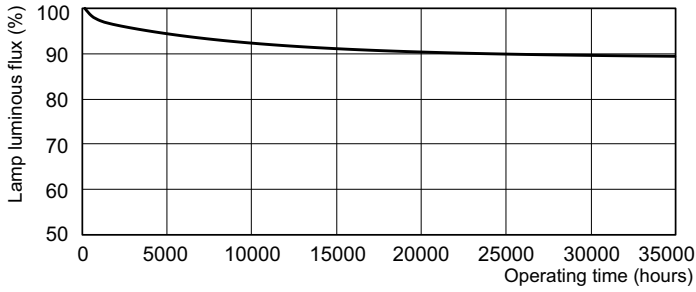

LDLE_TL5ECO_0001-Life expectancy diagram

LDLM_TL5ECO_0001-Lumen maintenance diagram