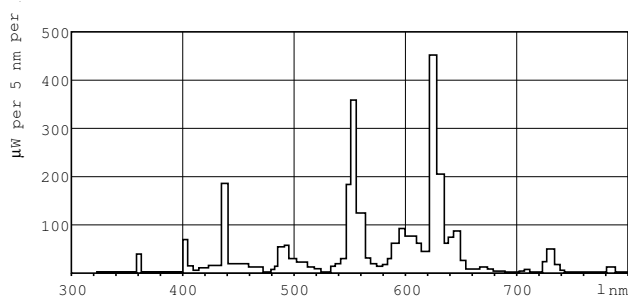

Enerji Verimliliği Etiketleri (EEL)	A+
-------------------------------------	----

Cıva (Hg) İçeriği (Nom)	1,4 mg
Enerji Tüketimi kWh/1000 sa	54 kWh

Ürün Verileri

Tam ürün kodu	872790082590900
Sipariş ürün adı	MASTER TL5 HO Eco 50=54W/830 UNP/40
EAN/UPC - Ürün	8711500880048
Sipariş kodu	82590900
Numeratör - Paket Başına Miktar	1
Numeratör - Büyük kutu başına paket sayısı	40
Malzeme No. (12NC)	927991283031
Net Ağırlık (Parça Başı)	105,800 g
ILCOS Kodu	FDH-50/30/1B-L/P-G5-16/1150

Boyutlu çizim

Product	D (max)	A (max)	B (max)	B (min)	C (max)
MASTER TL5 HO Eco 50=54W/830 UNP/40	17 mm	1149,0 mm	1156,1 mm	1153,7 mm	1163,2 mm

TL5 HO Eco 50=54W/830

Fotometrik bilgi

Işık rengi /830

Işık rengi /830