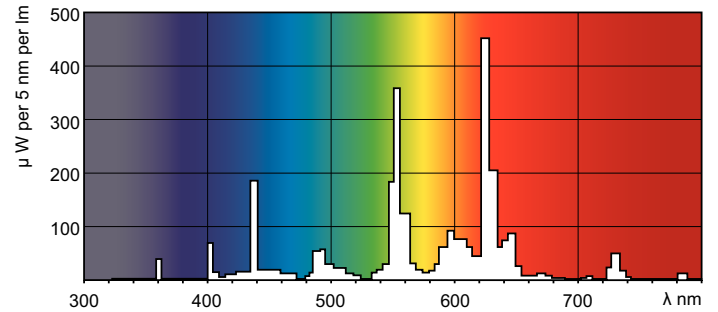

MASTER TL5 High Output Eco

MASTER TL5 HO Eco 50=54W/830 UNP/40

Son derece verimli bu TL5 lamba (tüp çapı 16 mm) basit lamba yenilemesiyle önemli düzeyde enerji tasarrufu sağlar. TL5 HO Eco lambası, yüksek ışık çıkışı gerektiren kurulumlarda kullanılmaya çok uygundur ve mükemmel lümen sürekliliği ve renksel geriverim sunar. Uygulama alanları, ofisler ve endüstriyel alanlardan, okullara ve perakende satış yapılan ortamlara kadar çeşitlilik gösterir.

Boyutlu çizim

Product	D (max)	A (max)	B (max)	B (min)	C (max)
MASTER TL5 HO Eco 50=54W/830 UNP/40	17 mm	1149,0 mm	1156,1 mm	1153,7 mm	1163,2 mm

TL5 HO Eco 50=54W/830

Fotometrik bilgi

Işık rengi /830

Işık rengi /830