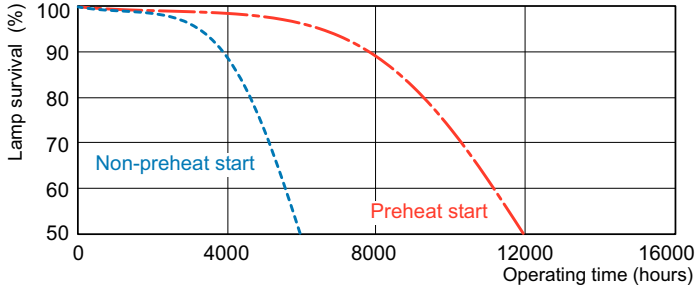

Product

MASTER TL5 Circular 60W/840 1CT/10

Fotometrik bilgi

Işık rengi /840

Işık rengi /840

MASTER TL5 Dairesel

Kullanım Ömrü

LDLE_TL5-C8_0001-Life expectancy diagram