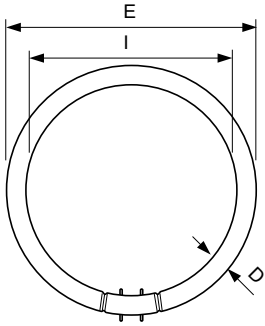

MASTER TL5 Dairesel

Cıva (Hg) İçeriği (Nom)	4 mg
Enerji Tüketimi kWh/1000 sa	66 kWh
Ürün Verileri	
Tam ürün kodu	871150064261525
Sipariş ürün adı	MASTER TL5 Circular 60W/840 1CT/10
EAN/UPC - Ürün	8711500642615
Sipariş kodu	64261525

Numeratör - Paket Başına Miktar	1
Numeratör - Büyük kutu başına paket sayısı	10
Malzeme No. (12NC)	927966084013
Net Ağırlık (Parça Başı)	0,140 kg
ILCOS Kodu	FSCH-60/40/1B-L/P-2GX13-16

Boyutlu çizim

TL5-C 60W/840