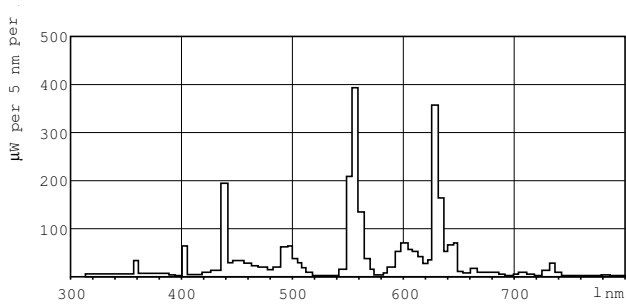

Fotometrik bilgi

Işık rengi /840