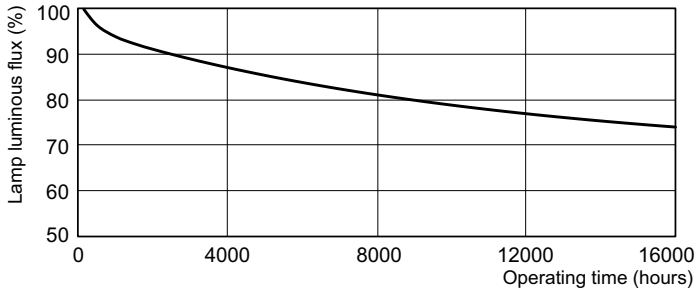

LDLE_TL5-C8_0001-Life expectancy diagram

LDLE_TL5-C8_0002-Life expectancy diagram

LDLM_TL5-C8_0001-Lumen maintenance diagram