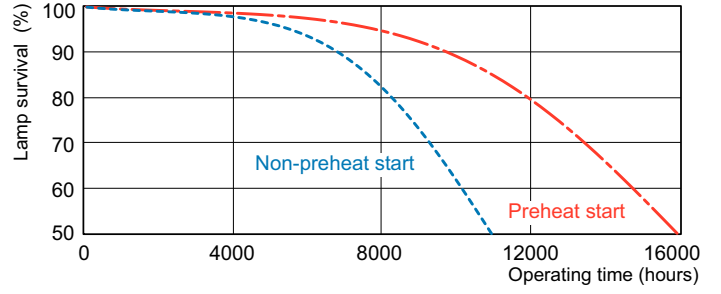

Product

MASTER TL5 Circular 60W/840 1CT/10

Fotometrik bilgi

Işık rengi /840

Işık rengi /840

MASTER TL5 Dairesel

Kullanım Ömrü

LDLE_TL5-C8_0001-Life expectancy diagram