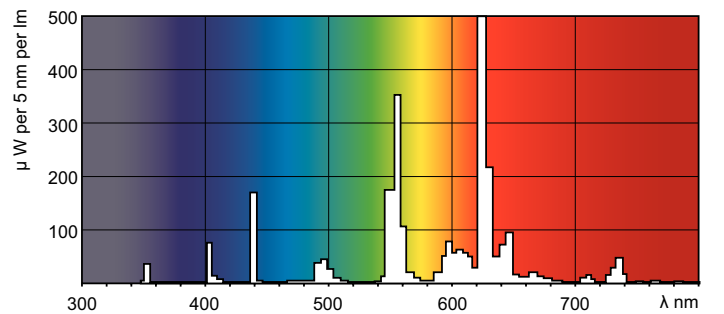

Boyutlu çizim

Product	D (max)	A (max)	B (max)	B (min)	C (max)
MASTER TL5 HE 14W/827 SLV/40	17 mm	549,0 mm	556,1 mm	553,7 mm	563,2 mm

TL5 14W/827/GP HE

Fotometrik bilgi

Işık rengi /827

Işık rengi /827

MASTER TL5 HE