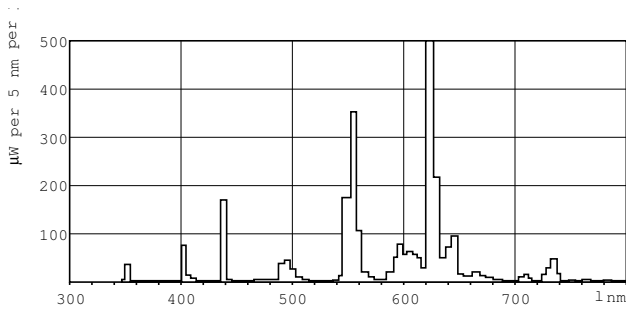

MASTER TL5 HE

Lamba Akımı (Nom)	0,165 A
Sıcaklık	
Tasarım Sıcaklığı (Nom)	35 °C
Kontroller ve Dimming	
Dim Edilebilir	Evet
Mekanik Ayrıntılar ve Muhafaza	
Kapak Tabanı Bilgileri	Yeşil Plaka
Onay ve Uygulama	
Enerji Verimliliği Etiketleri (EEL)	A+
Cıva (Hg) İçeriği (Nom)	1,4 mg

Enerji Tüketimi kWh/1000 sa	15 kWh
Ürün Verileri	
Tam ürün kodu	871150064102155
Sipariş ürün adı	MASTER TL5 HE 14W/827 SLV/40
EAN/UPC - Ürün	8711500641021
Sipariş kodu	64102155
Numeratör - Paket Başına Miktar	1
Numeratör - Büyük kutu başına paket sayısı	40
Malzeme No. (12NC)	927926082755
Net Ağırlık (Parça Baş)	52,000 g
ILCOS Kodu	FDH-14/27/1B-L/P-G5-16/550

Boyutlu çizim

Product	D (max)	A (max)	B (max)	B (min)	C (max)
MASTER TL5 HE 14W/827 SLV/40	17 mm	549,0 mm	556,1 mm	553,7 mm	563,2 mm

TL5 14W/827/GP HE

Fotometrik bilgi

Işık rengi /827