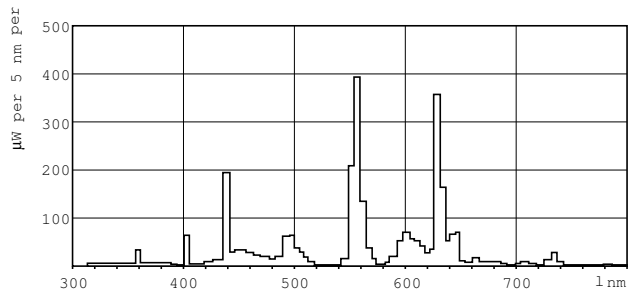

Boyutlu çizim

Product	D (max)	A (max)	B (max)	B (min)	C (max)
MASTER TL-D Super 80 58W/840 1SL/25	28 mm	1500,0 mm	1507,1 mm	1504,7 mm	1514,2 mm

TL-D 58W/840

Fotometrik bilgi

Işık rengi /840

Işık rengi /840