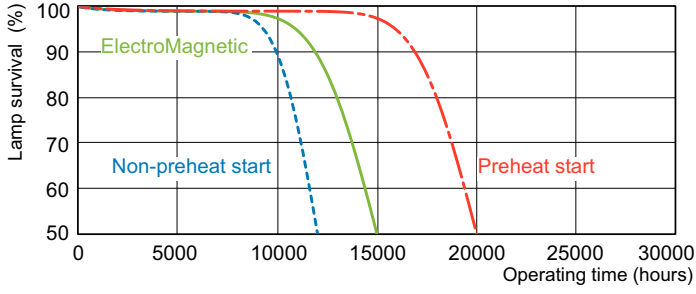

MASTER TL-D Super 80

Kullanım Ömrü