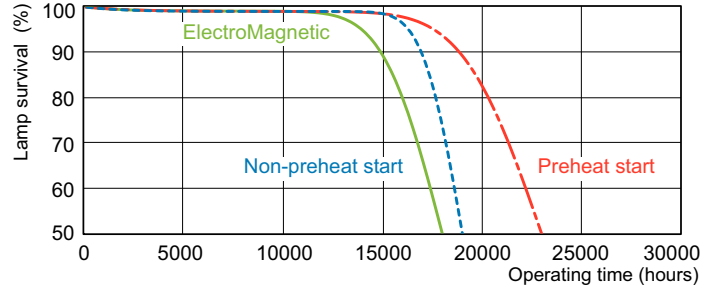

MASTER TL-D Super 80

Kullanım Ömrü