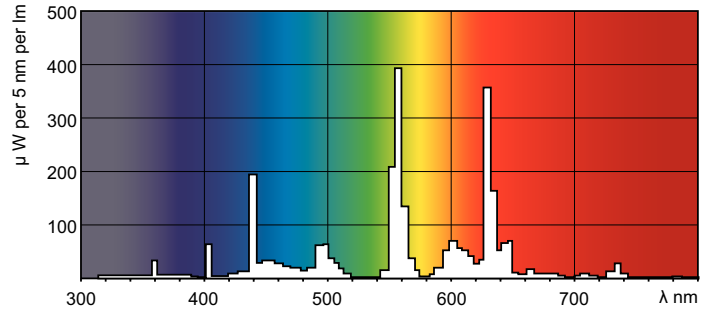

Boyutlu çizim

Product	D (max)	A (max)	B (max)	B (min)	C (max)
MASTER TL-D Super 80 58W/840 1SL/25	28 mm	1500,0 mm	1507,1 mm	1504,7 mm	1514,2 mm

TL-D 58W/840

Fotometrik bilgi

Işık rengi /840

Işık rengi /840