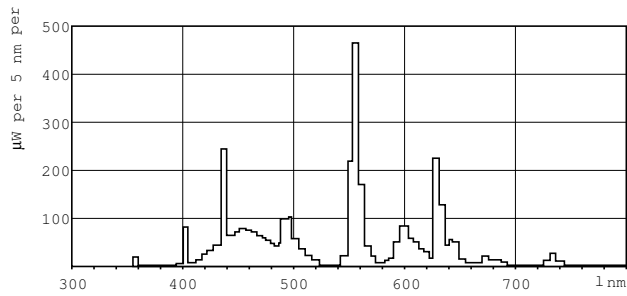

Boyutlu çizim

Product	D (max)	A (max)	B (max)	B (min)	C (max)
MASTER TL-D Super 80 30W/865 SLV/25	28 mm	894,6 mm	901,7 mm	899,3 mm	908,8 mm

TL-D 30W/865

Fotometrik bilgi

Işık rengi /865

Işık rengi /865

MASTER TL-D Super 80