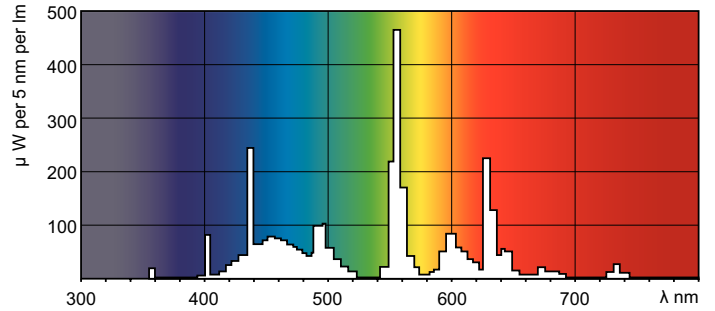

Boyutlu çizim

Product	D (max)	A (max)	B (max)	B (min)	C (max)
MASTER TL-D Super 80 30W/865 SLV/25	28 mm	894,6 mm	901,7 mm	899,3 mm	908,8 mm

TL-D 30W/865

Fotometrik bilgi

Işık rengi /865

Işık rengi /865

MASTER TL-D Super 80