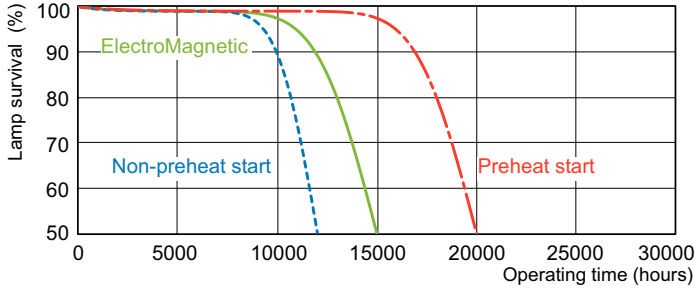

MASTER TL-D Super 80

Kullanım Ömrü