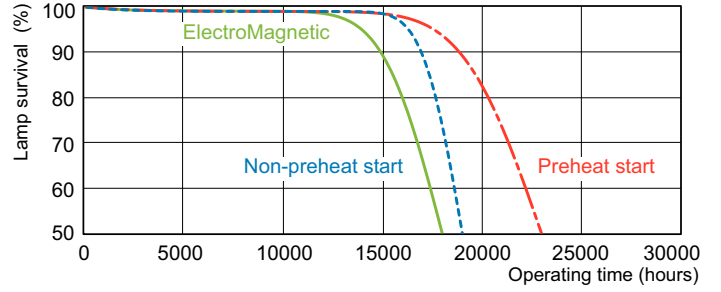

MASTER TL-D Super 80

Kullanım Ömrü