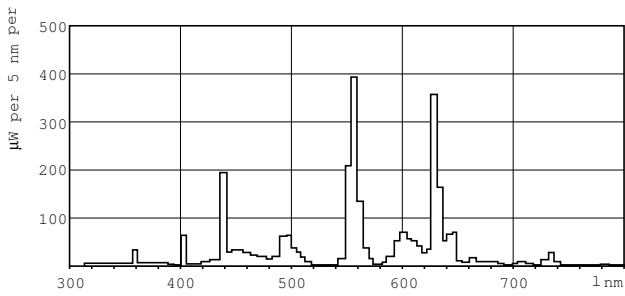

MASTER TL-D Super 80

Sıcaklık	
Tasarım Sıcaklığı (Nom)	25 °C
Kontroller ve Dimming	
Dim Edilebilir	Evet
Onay ve Uygulama	
Enerji Verimliliği Etiketleri (EEL)	A
Cıva (Hg) İçeriği (Nom)	2,0 mg
Enerji Tüketimi kWh/1000 sa	36 kWh
Ürün Verileri	
Tam ürün kodu	871150063186240

Sipariş ürün adı	MASTER TL-D Super 80 30W/840 1SL/25
EAN/UPC - Ürün	8711500631862
Sipariş kodu	63186240
Numeratör - Paket Başına Miktar	1
Numeratör - Büyük kutu başına paket sayısı	25
Malzeme No. (12NC)	927920584023
Net Ağırlık (Parça Başı)	103,600 g
ILCOS Kodu	FD-30/40/1B-E-G13

Boyutlu çizim

Product	D (max)	A (max)	B (max)	B (min)	C (max)
MASTER TL-D Super 80 30W/840 1SL/25	28 mm	894,6 mm	901,7 mm	899,3 mm	908,8 mm

TL-D 30W/840

Fotometrik bilgi

Işık rengi /840