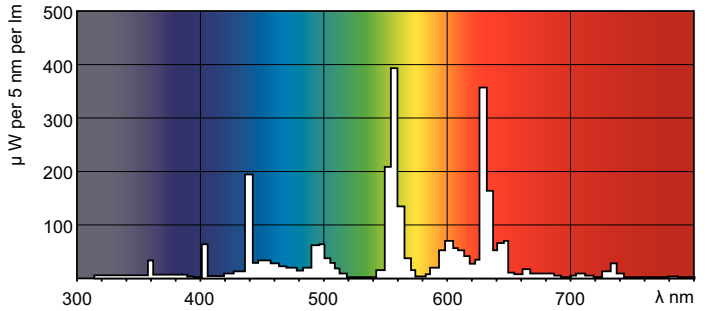

Işık rengi /840