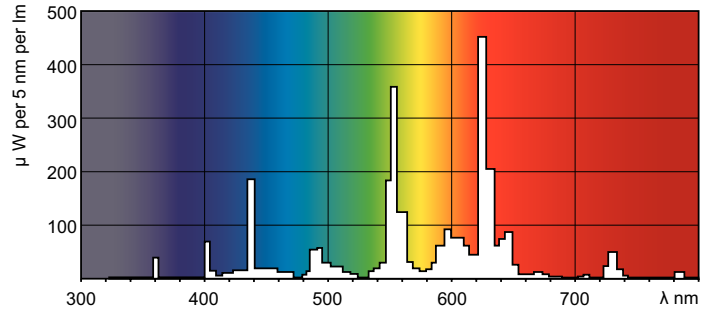

Işık rengi /830