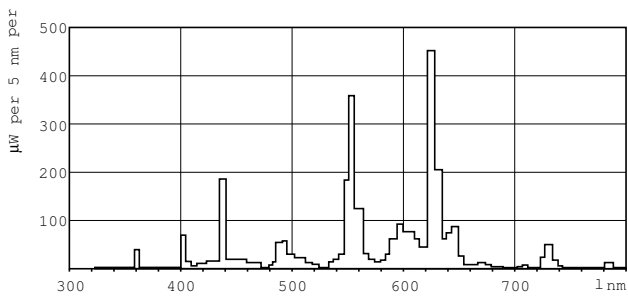

MASTER TL-D Super 80

Sıcaklık	
Tasarım Sıcaklığı (Nom)	25 °C
Kontroller ve Dimming	
Dim Edilebilir	Evet
Onay ve Uygulama	
Enerji Verimliliği Etiketleri (EEL)	A
Cıva (Hg) İçeriği (Nom)	2,0 mg
Enerji Tüketimi kWh/1000 sa	22 kWh
Ürün Verileri	
Tam ürün kodu	871150063165740

Sipariş ürün adı	MASTER TL-D Super 80 18W/830 1SL/25
EAN/UPC - Ürün	8711500631657
Sipariş kodu	63165740
Numeratör - Paket Başına Miktar	1
Numeratör - Büyük kutu başına paket sayısı	25
Malzeme No. (12NC)	927920083023
Net Ağırlık (Parça Başı)	71,000 g
ILCOS Kodu	FD-18/30/1B-E-G13

Boyutlu çizim

Product	D (max)	A (max)	B (max)	B (min)	C (max)
MASTER TL-D Super 80 18W/830 1SL/25	28 mm	589,8 mm	596,9 mm	594,5 mm	604 mm

TL-D 18W/830

Fotometrik bilgi

Işık rengi /830