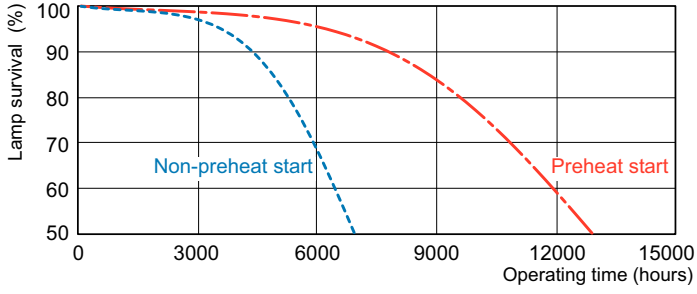

MASTER PL-C 4 Pinli

Kullanım Ömrü

LDLE_PLC4P_0002-Life expectancy diagram

LDLM_PLC4P_0001-Lumen maintenance diagram