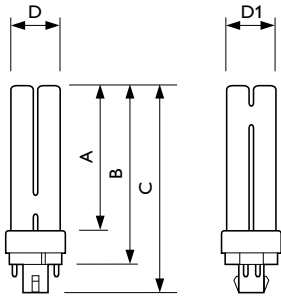

MASTER PL-C 4 Pinli

Lamba Akımı (Nom)	0,335 A
Sıcaklık	
Tasarım Sıcaklığı (Nom)	28 °C
Kontroller ve Dimming	
Dim Edilebilir	Evet
Mekanik Ayrıntılar ve Muhafaza	
Kapak Tabanı Bilgileri	4P
Onay ve Uygulama	
Enerji Verimliliği Etiketi (EEL)	A
Cıva (Hg) İçeriği (Nom)	1,4 mg
Enerji Tüketimi kWh/1000 sa	29 kWh

Ürün Verileri

Tam ürün kodu	871150062335570
Sipariş ürün adı	MASTER PL-C 26W/830/4P 1CT/ 5X10BOX
EAN/UPC - Ürün	8711500623355
Sipariş kodu	62335570
Numeratör - Paket Başına Miktar	1
Numeratör - Büyük kutu başına paket sayısı	50
Malzeme No. (12NC)	927907383040
Net Ağırlık (Parça Başı)	60,400 g
ILCOS Kodu	FSQ-26/30/1B-E-G24q=3

Boyutlu çizim

PL-C 26W/830/4P