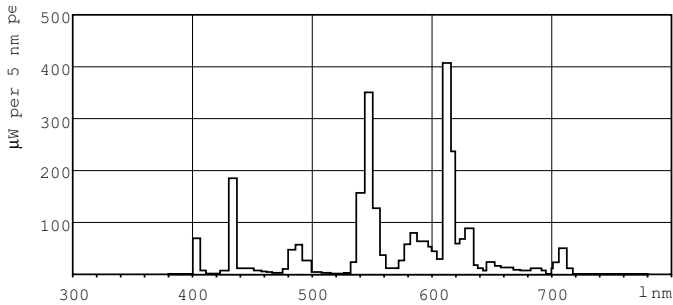

Boyutlu çizim

PL-C 26W/830/4P

Product

MASTER PL-C 26W/830/4P 1CT/5X10BOX

Fotometrik bilgi

Işık rengi /830

Işık rengi /830

MASTER PL-C 4 Pinli