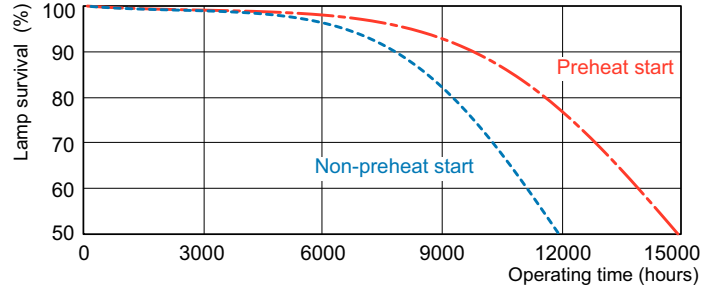

MASTER PL-C 4 Pinli

Kullanım Ömrü

LDLE_PLC4P_0002-Life expectancy diagram

LDLM_PLC4P_0001-Lumen maintenance diagram