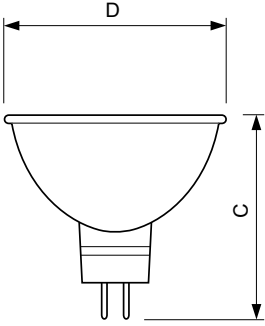

Accentline

Boyutlu çizim

MR16 4000h 12V 50W 36D GU5.3

Product	D (max)	C (max)
Accentline 50W 4000h GU5.3 12V 36D 1CT/10X5F	51 mm	46 mm