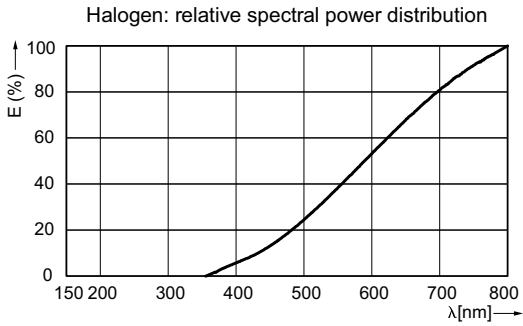

Fotometrik bilgi

Consumer Lamps, Halogen, Spectral power distribution