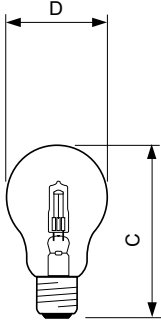

Halogen Classic A-shape

Numeratör - Büyük kutu başına paket sayısı	15
Malzeme No. (12NC)	925693144250
Net Ağırlık (Parça Başı)	25,800 g

Boyutlu çizim

HalClass 53W E27 230V A55 CL

Product

Halogen Classic 53W E27 230V A55 1CT/15 SRP