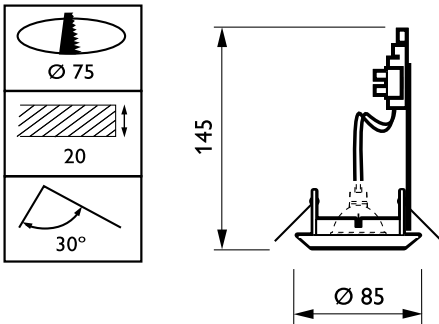

Kontroller ve Dimming

Dim Edilebilir	Evet

Mekanik Ayrıntılar ve Muhafaza

Muhafaza Malzemesi	Plastik
Reflektör malzemesi	-
Optik sistem malzemesi	Polymethyl methacrylate
Optik kapak/lens malzemesi	Polikarbon
Sabitleme malzemesi	Paslanmaz çelik
Optik kapak/lens kaplaması	Buzlu
Genel yükseklik	145 mm
Genel çap	85 mm
Renk	White
Boyutlar (Yükseklik x Genişlik x Derinlik)	145 x NaN x NaN mm (5.7 x NaN x NaN in)

Onay ve Uygulama

Girişime Karşı Koruma Sınıfı	IP20 [Parmak korumalı]
Mekanik çarpışma koruma kodu	IK02 [0.2 J standard]

Başlangıç Performansı (IEC Uyumlu)

Başlangıçtaki ışık Akısı	365 lm

Işık akısı toleransı	+/-10%
LED'li aydınlatma armatürü başlangıç verimi	75 lm/W
Başlangıçtaki Renk Sıcaklığı	3000 K
Başlangıçtaki Renksel Geriverim İndeksi	80
Başlangıç renk türü	(0.43, 0.40) SDCM <5
Başlangıç giriş gücü	5 W
Güç tüketimi toleransı	+/-10%

Uygulama Koşulları

Ortam sıcaklığı aralığı	-20 to +45 °C
Performans ortam sıcaklığı Tq	25 °C
Maksimum dim seviyesi	1% (depends on dimmer, ELV)
Rastgele anahtara uygun	Evet

Ürün Verileri

Tam ürün kodu	871869607015499
Sipariş ürün adı	RS049B LED-MS-40-5W-3000-GU10 WH 50W
EAN/UPC - Ürün	8718696070154
Sipariş kodu	07015499
Numeratör - Paket Başına Miktar	1
Numeratör - Büyük kutu başına paket sayısı	36
Malzeme No. (12NC)	912401483107
Net Ağırlık (Parça Başı)	0,260 kg

Boyutlu çizim

Zadora LED RS049B