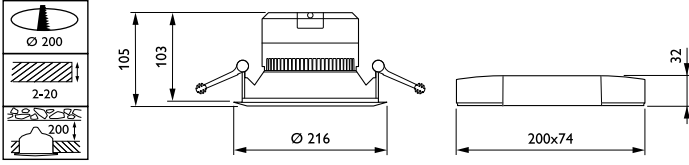

CoreLine Downlight

Boyutlu çizim