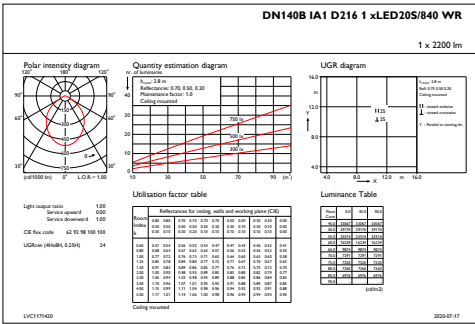

CoreLine Downlight DN140B

Fotometrik bilgi