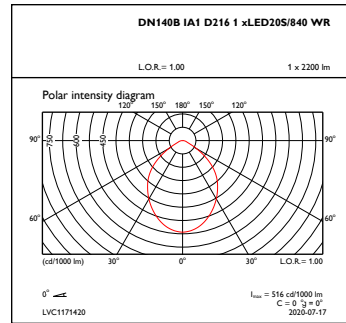

IFGU1_DN140BIA1D216xLED20S840WR

IFCC1_DN140BIA1D216xLED20S840WR

IFAS1_DN140BIA1D216xLED20S840WR

OFPC1_DN140BIA1D216xLED20S840WR