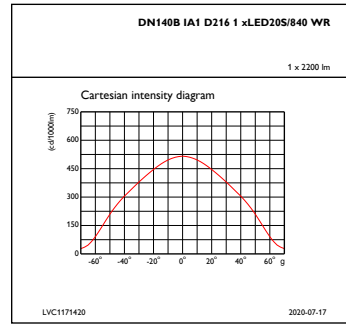

CoreLine Downlight DN140B

Fotometrik bilgi