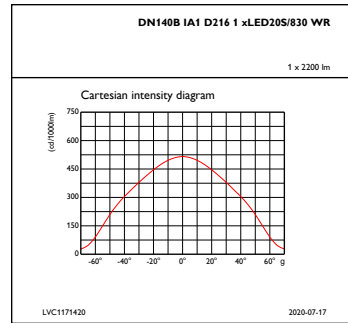

IFAS1_DN140BIA1D2161xLED20S830WR

IFGU1_DN140BIA1D2161xLED20S830WR

OFFPC1_DN140BIA1D2161xLED20S830WR

IFCC1_DN140BIA1D2161xLED20S830WR