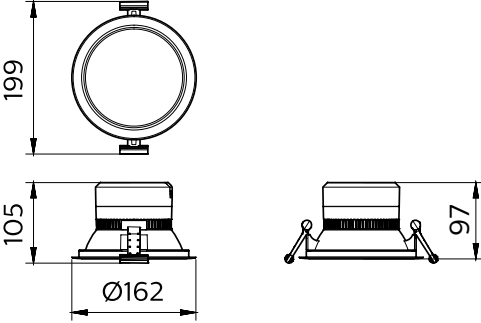

GreenSpace G5

Genel çap	162 mm
Renk	Black and white

Onay ve Uygulama

Girişime Karşı Koruma Sınıfı	IP20/54 [Parmak korumalı; toz birikmesine karşı korumalı, sıçramaya dayanıklı]
Mekanik çarpışma koruma kodu	IK02 [0.2 J standard]

Başlangıç Performansı (IEC Uyumlu)

Başlangıçtaki ışık Akısı	1050 lm
Işık akısı toleransı	+/-10%
LED'li aydınlatma armatürü başlangıç verimi	111 lm/W
Başlangıçtaki Renk Sıcaklığı	3000 K
Başlangıçtaki Renksel Geriverim İndeksi	>80
Başlangıç renk türü	(0.44,0.403) SDCM<5
Başlangıç giriş gücü	9.5 W
Güç tüketimi toleransı	+/-10%

Zaman İçindeki Performansı (IEC Uyumlu)

Ortalama yararlı ömür L70B50	50000 h

Ortalama yararlı ömür L80B50	43000 h
Ortalama yararlı ömür L90B50	20000 h

Uygulama Koşulları

Ortam sıcaklığı aralığı	-20 to +40 °C
Maksimum dim seviyesi	Not applicable

Ürün Verileri

Tam ürün kodu	911401583841
Sipariş ürün adı	DN391B LED11/830 PSU D150 WH WP CAU
Sipariş kodu	01583841
Numeratör - Paket Başına Miktar	1
Numeratör - Büyük kutu başına paket sayısı	1
Malzeme No. (12NC)	911401583841
Net Ağırlık (Parça Başı)	0,660 kg

Boyutlu çizim

DN39XN GreenSpace G5