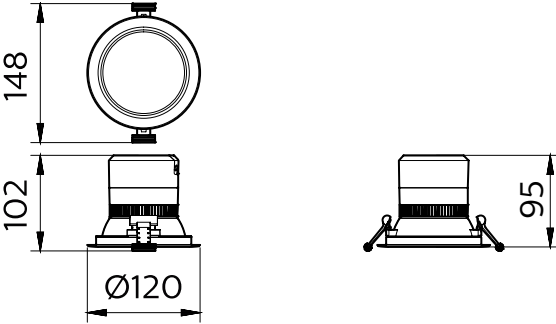

GreenSpace G5

Genel çap	120 mm
Renk	Black and white

Onay ve Uygulama

Girişime Karşı Koruma Sınıfı	IP20 [Parmak korumalı]
Mekanik çarpışma koruma kodu	IK02 [0.2 J standard]

Başlangıç Performansı (IEC Uyumlu)

Başlangıçtaki ışık Akısı	570 lm
Işık akısı toleransı	+/-10%
LED'li aydınlatma armatürü başlangıç verimi	104 lm/W
Başlangıçtaki Renk Sıcaklığı	3000 K
Başlangıçtaki Renksel Geriverim İndeksi	>80
Başlangıç renk türü	(0.44,0.403) SDCM<5
Başlangıç giriş gücü	5.5 W
Güç tüketimi toleransı	+/-10%

Zaman İçindeki Performansı (IEC Uyumlu)

Ortalama yararlı ömür L70B50	50000 h

Ortalama yararlı ömür L80B50	43000 h
Ortalama yararlı ömür L90B50	20000 h

Uygulama Koşulları

Ortam sıcaklığı aralığı	-20 to +40 °C
Maksimum dim seviyesi	Not applicable

Ürün Verileri

Tam ürün kodu	911401582841
Sipariş ürün adı	DN390B LED6/830 PSU D100 WH CAU
Sipariş kodu	01582841
Numeratör - Paket Başına Miktar	1
Numeratör - Büyük kutu başına paket sayısı	1
Malzeme No. (12NC)	911401582841
Net Ağırlık (Parça Baş)	0,680 kg

Boyutlu çizim

DN39XN GreenSpace G5