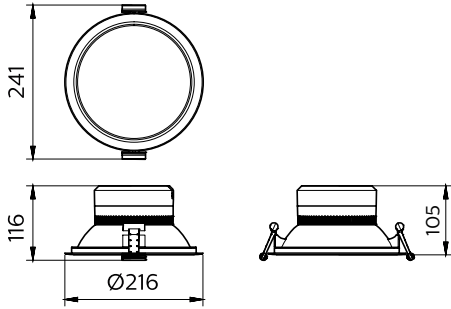

GreenSpace G5

Renk	Black and white

Onay ve Uygulama

Girişime Karşı Koruma Sınıfı	IP20 [Parmak korumalı]
Mekanik çarpışma koruma kodu	IK02 [0.2 J standard]

Başlangıç Performansı (IEC Uyumlu)

Başlangıçtaki ışık Akısı	2200 lm
Işık akısı toleransı	+/-10%
LED'li aydınlatma armatürü başlangıç verimi	116 lm/W
Başlangıçtaki Renk Sıcaklığı	6500 K
Başlangıçtaki Renksel Geriverim İndeksi	>80
Başlangıç renk türü	(0.31,0.32) SDCM<5
Başlangıç giriş gücü	19 W
Güç tüketimi toleransı	+/-10%

Zaman İçindeki Performansı (IEC Uyumlu)

Ortalama yararlı ömür L70B50	50000 h

Ortalama yararlı ömür L80B50	43000 h
Ortalama yararlı ömür L90B50	20000 h

Uygulama Koşulları

Ortam sıcaklığı aralığı	-20 to +40 °C
Maksimum dim seviyesi	Not applicable

Ürün Verileri

Tam ürün kodu	911401580341
Sipariş ürün adı	DN393B LED22/865 PSU D200 WH GM
Sipariş kodu	01580341
Numeratör - Paket Başına Miktar	1
Numeratör - Büyük kutu başına paket sayısı	1
Malzeme No. (12NC)	911401580341
Net Ağırlık (Parça Başı)	0,550 kg

Boyutlu çizim

DN393XN GreenSpace G5