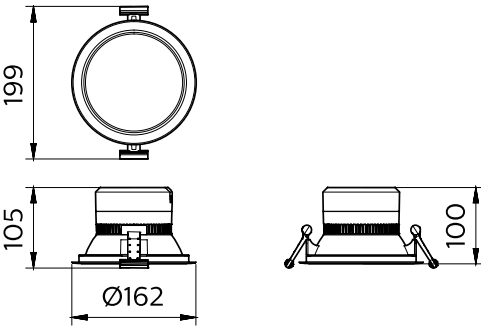

GreenSpace G5

Renk	Black and white

Onay ve Uygulama

Girişime Karşı Koruma Sınıfı	IP20 [Parmak korumalı]
Mekanik çarpışma koruma kodu	IK02 [0.2 J standard]

Başlangıç Performansı (IEC Uyumlu)

Başlangıçtaki ışık Akısı	1600 lm
Işık akısı toleransı	+/-10%
LED'li aydınlatma armatürü başlangıç verimi	110 lm/W
Başlangıçtaki Renk Sıcaklığı	6500 K
Başlangıçtaki Renksel Geriverim İndeksi	>80
Başlangıç renk türü	(0.31,0.32) SDCM<5
Başlangıç giriş gücü	14.5 W
Güç tüketimi toleransı	+/-10%

Zaman İçindeki Performansı (IEC Uyumlu)

Ortalama yararlı ömür L70B50	50000 h

Ortalama yararlı ömür L80B50	43000 h
Ortalama yararlı ömür L90B50	20000 h

Uygulama Koşulları

Ortam sıcaklığı aralığı	-20 to +40 °C
Maksimum dim seviyesi	Not applicable

Ürün Verileri

Tam ürün kodu	911401579441
Sipariş ürün adı	DN392B LED16/865 PSU D150 ALU GM
Sipariş kodu	01579441
Numeratör - Paket Başına Miktar	1
Numeratör - Büyük kutu başına paket sayısı	1
Malzeme No. (12NC)	911401579441
Net Ağırlık (Parça Başı)	0,420 kg

Boyutlu çizim

DN392B GreenSpace G5