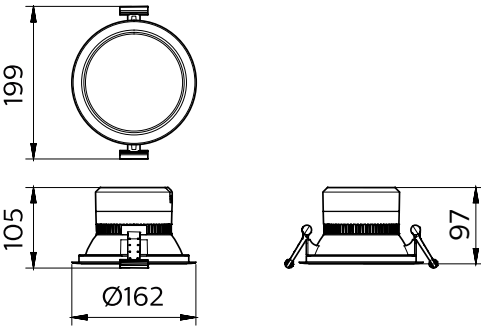

GreenSpace G5

Renk	Black and white

Onay ve Uygulama

Girişime Karşı Koruma Sınıfı	IP20 [Parmak korumalı]
Mekanik çarpışma koruma kodu	IK02 [0.2 J standard]

Başlangıç Performansı (IEC Uyumlu)

Başlangıçtaki ışık Akısı	1500 lm
Işık akısı toleransı	+/-10%
LED'li aydınlatma armatürü başlangıç verimi	103 lm/W
Başlangıçtaki Renk Sıcaklığı	3000 K
Başlangıçtaki Renksel Geriverim İndeksi	>80
Başlangıç renk türü	(0.44,0.403) SDCM<5
Başlangıç giriş gücü	14.5 W
Güç tüketimi toleransı	+/-10%

Zaman İçindeki Performansı (IEC Uyumlu)

Ortalama yararlı ömür L70B50	50000 h

Ortalama yararlı ömür L80B50	43000 h
Ortalama yararlı ömür L90B50	20000 h

Uygulama Koşulları

Ortam sıcaklığı aralığı	-20 to +40 °C
Maksimum dim seviyesi	Not applicable

Ürün Verileri

Tam ürün kodu	911401576941
Sipariş ürün adı	DN392B LED16/830 PSU D150 WH GC
Sipariş kodu	01576941
Numeratör - Paket Başına Miktar	1
Numeratör - Büyük kutu başına paket sayısı	1
Malzeme No. (12NC)	911401576941
Net Ağırlık (Parça Baş)	0,320 kg

Boyutlu çizim

DN392B GreenSpace G5