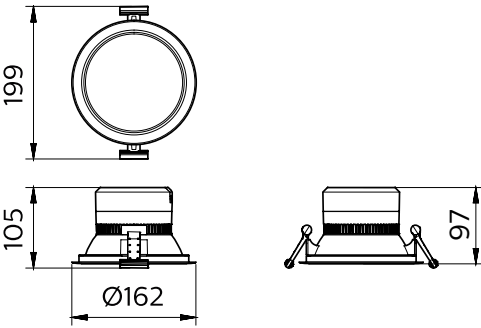

GreenSpace G5

Renk	Black and white

Onay ve Uygulama

Girişime Karşı Koruma Sınıfı	IP20 [Parmak korumalı]
Mekanik çarpışma koruma kodu	IK02 [0.2 J standard]

Başlangıç Performansı (IEC Uyumlu)

Başlangıçtaki ışık Akısı	1100 lm
Işık akısı toleransı	+/-10%
LED'li aydınlatma armatürü başlangıç verimi	116 lm/W
Başlangıçtaki Renk Sıcaklığı	6500 K
Başlangıçtaki Renksel Geriverim İndeksi	>80
Başlangıç renk türü	(0.31,0.32) SDCM<5
Başlangıç giriş gücü	9.5 W
Güç tüketimi toleransı	+/-10%

Zaman İçindeki Performansı (IEC Uyumlu)

Ortalama yararlı ömür L70B50	50000 h

Ortalama yararlı ömür L80B50	43000 h
Ortalama yararlı ömür L90B50	20000 h

Uygulama Koşulları

Ortam sıcaklığı aralığı	-20 to +40 °C
Maksimum dim seviyesi	Not applicable

Ürün Verileri

Tam ürün kodu	911401572241
Sipariş ürün adı	DN391B LED11/865 PSU D150 WH GC
Sipariş kodu	01572241
Numeratör - Paket Başına Miktar	1
Numeratör - Büyük kutu başına paket sayısı	1
Malzeme No. (12NC)	911401572241
Net Ağırlık (Parça Baş)	0,320 kg

Boyutlu çizim

DN391B GreenSpace G5