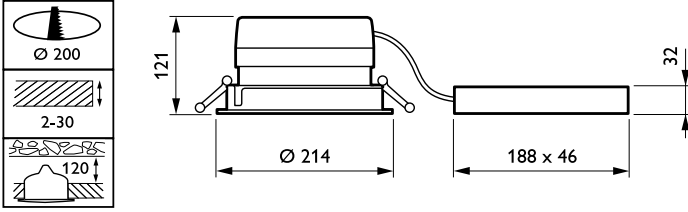

Boyutlu çizim