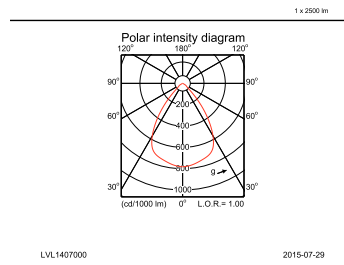

DN571B PSE-E 1xLED24S/840 F