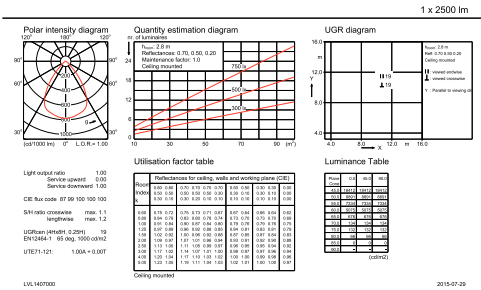

LuxSpace gen2 DN570B-DN572B

Fotometrik bilgi

DN571B PSE-E 1xLED24S/840 F