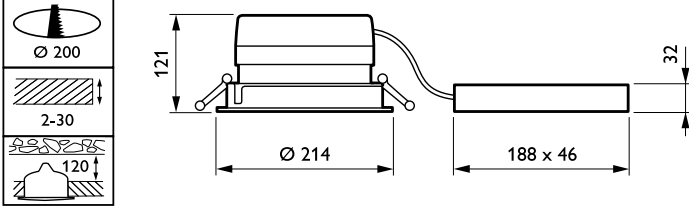

LuxSpace, recessed

Boyutlu çizim

LuxSpace gen2 DN570B-DN572B

Fotometrik bilgi

DN571B PSE-E 1xLED24S/830 C

1 x 2500 lm

IFGU1_DN571B PSE-E 1xLED24S830 C.EPS

IFPC1_DN571B PSE-E 1xLED24S830 C.EPS