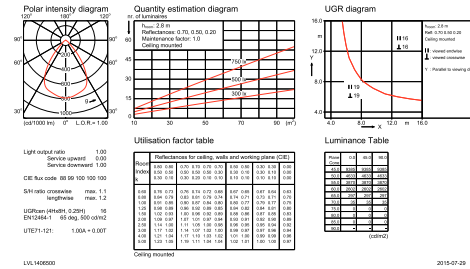

LuxSpace, recessed

Boyutlu çizim

LuxSpace gen2 DN570B-DN572B

Fotometrik bilgi

DN571B PSE-E 1xLED12S/830 C

1 x 1300 lm

IFGU1_DN571B PSE-E 1xLED12S830 C.EPS

IFPC1_DN571B PSE-E 1xLED12S830 C.EPS