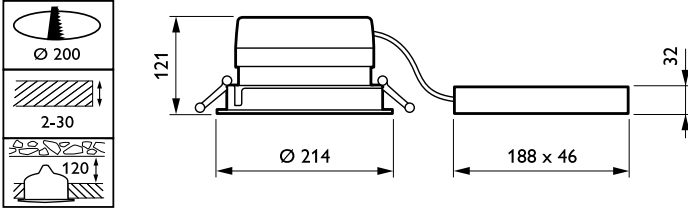

LuxSpace, recessed

Boyutlu çizim