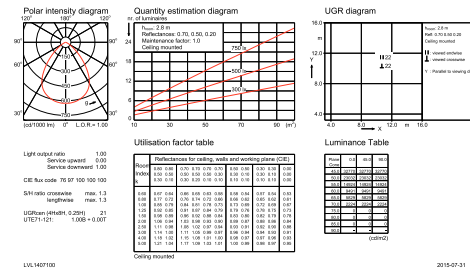

Fotometrik bilgi

DN570B PSE-E 1xLED24S/830 F

1 x 2600 lm

IFGU1_DN570B PSE-E 1xLED24S830 F.EPS

IFPC1_DN570B PSE-E 1xLED24S830 F.EPS