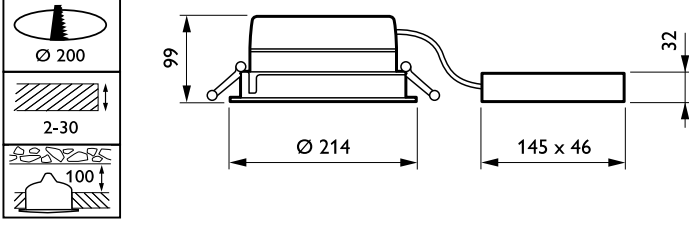

LuxSpace, recessed

Boyutlu çizim

LuxSpace gen2 DN570B-DN572B

Fotometrik bilgi

DN570B PSE-E 1xLED24S/840 C

1 x 2600 lm

DN570B PSE-E 1xLED24S/840 C

1 x 2600 lm

LVL1406100

2015-07-31

IFGU1_DN570B PSE-E 1xLED24S840 C.EPS

IFPC_DN570B PSE-E 1xLED24S/840 C-Polar Indoor (combined)