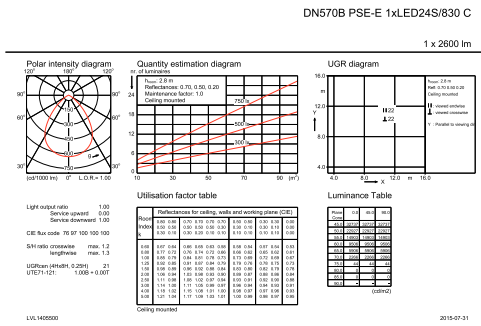

LuxSpace gen2 DN570B-DN572B

Fotometrik bilgi