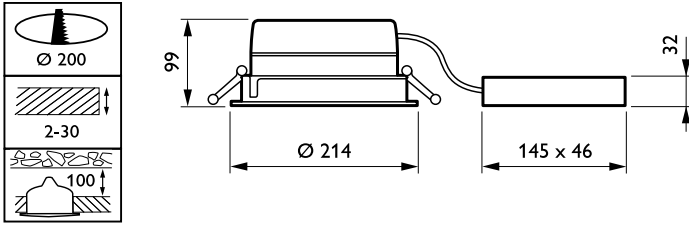

Boyutlu çizim