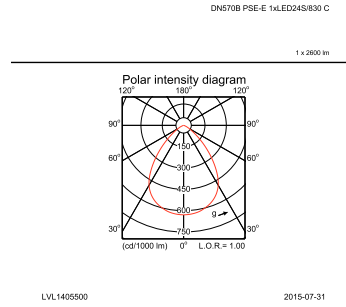

LuxSpace gen2 DN570B-DN572B

Fotometrik bilgi