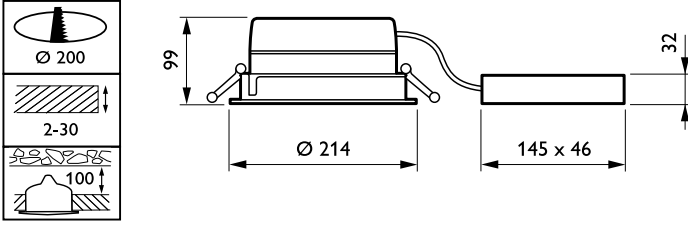

LuxSpace, recessed

Boyutlu çizim