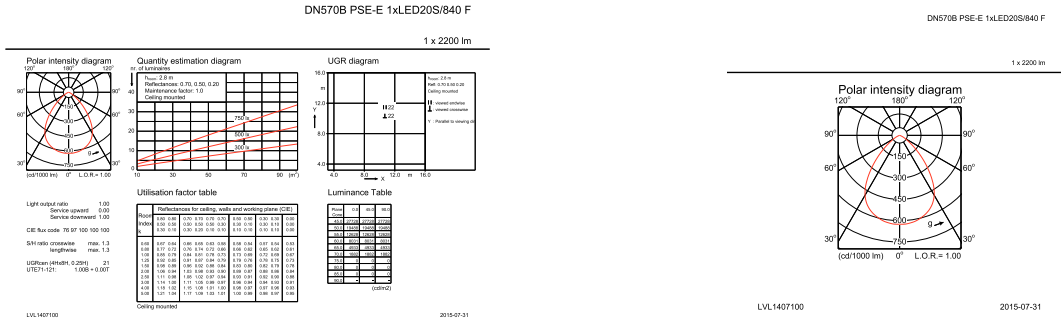

LuxSpace gen2 DN570B-DN572B

Fotometrik bilgi