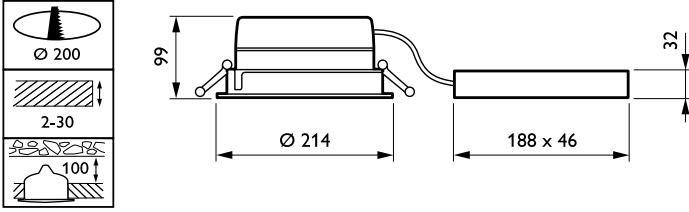

LuxSpace, recessed

Boyutlu çizim